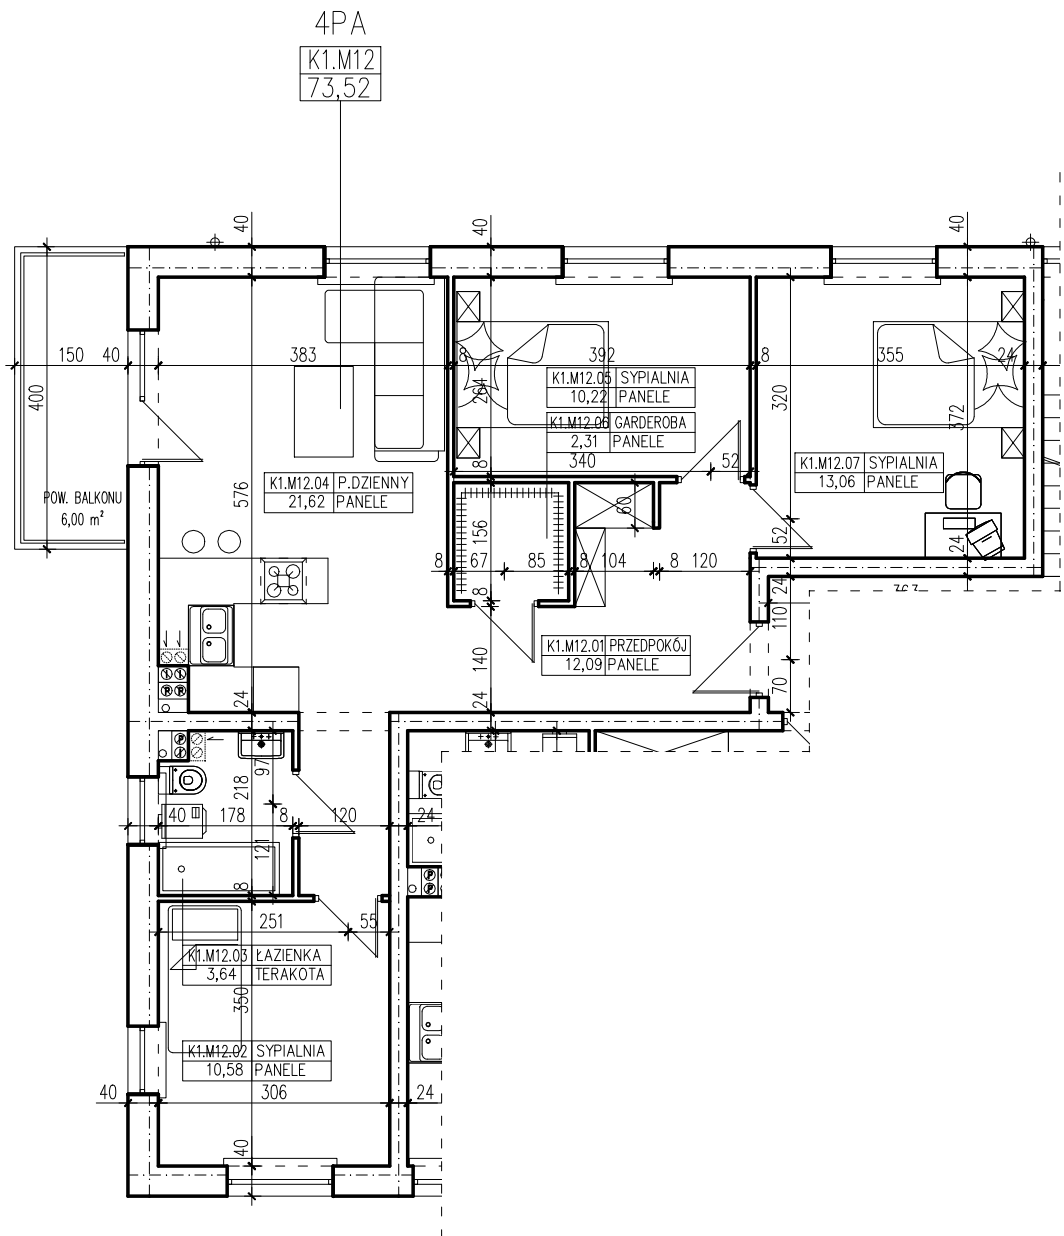

BUDYNEK WIELORODZINNY
 ŚLUBICE UL. WOJSKA POLSKIEGO
MIESZKANIE K1.M12

POWIERZCHNIA UŻYTKOWA 73,52 m²