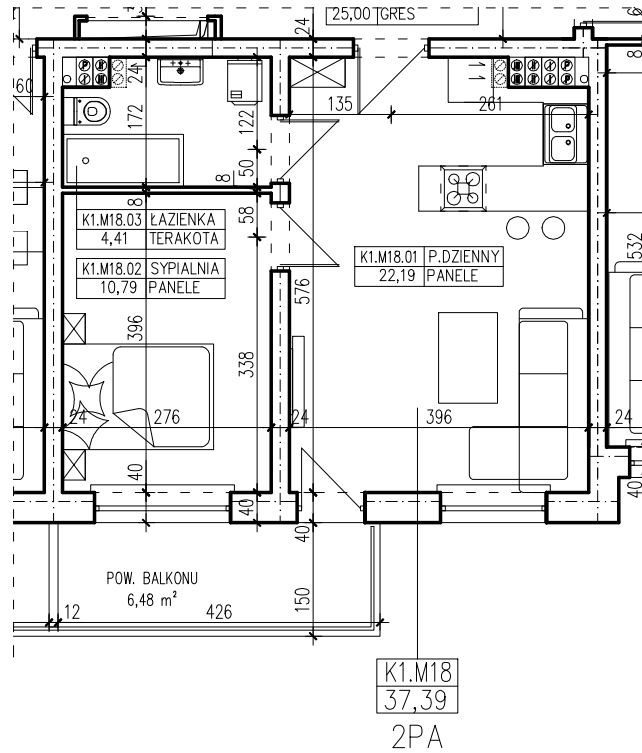

BUDYNEK WIELORODZINNY
 ŚLUBICE UL. WOJSKA POLSKIEGO
MIESZKANIE K1.M18

POWIERZCHNIA UŻYTKOWA 37,39 m²