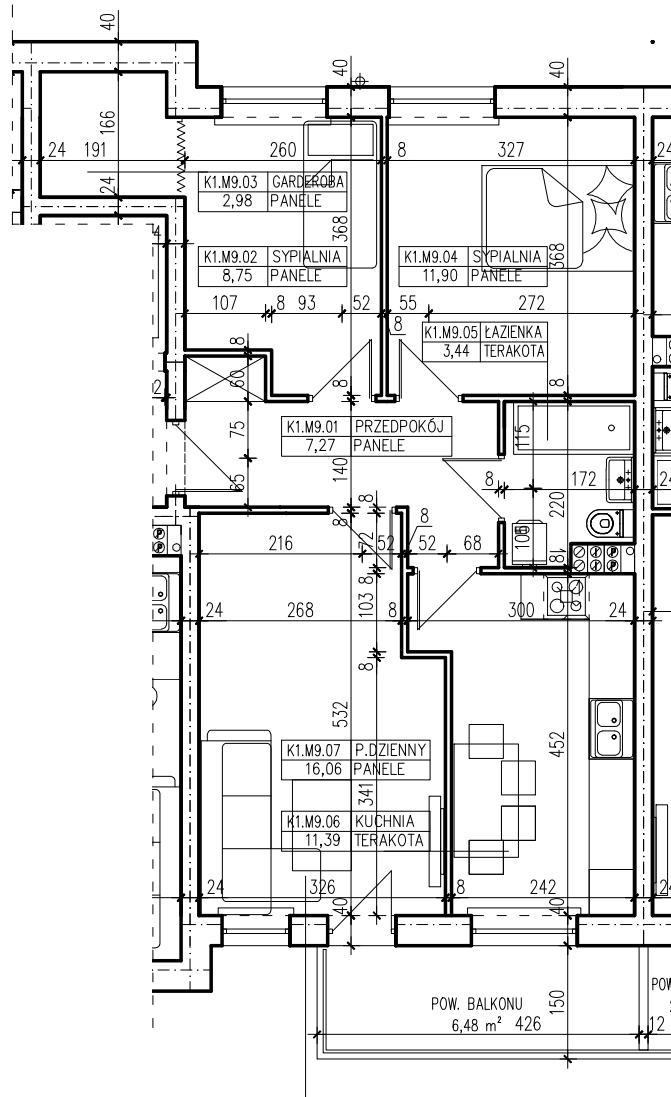

BUDYNEK WIELORODZINNY
 ŚLUBICE UL. WOJSKA POLSKIEGO
MIESZKANIE K1.M9

K1.M9
 61,79
 3PK

POWIERZCHNIA UŻYTKOWA 61,79 m²