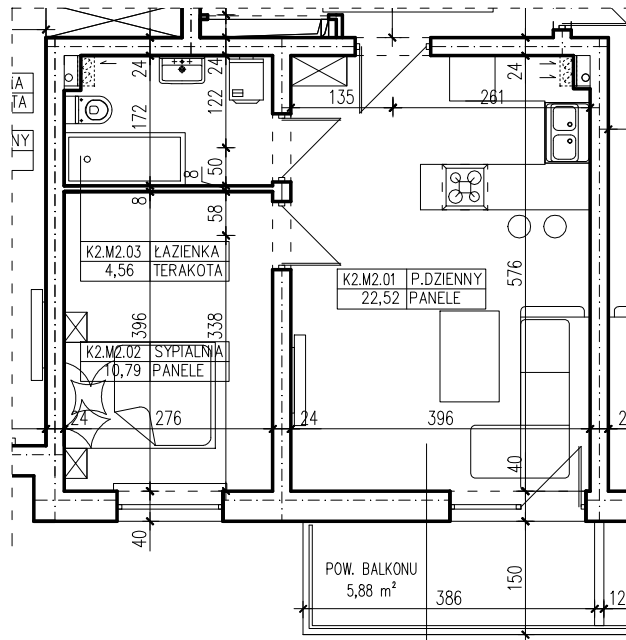

BUDYNEK WIELORODZINNY
SŁUBICE UL. WOJSKA POLSKIEGO
MIESZKANIE K2.M2

K2.M2
37,87
2PA

POWIERZCHNIA UŻYTKOWA 37,87 m²