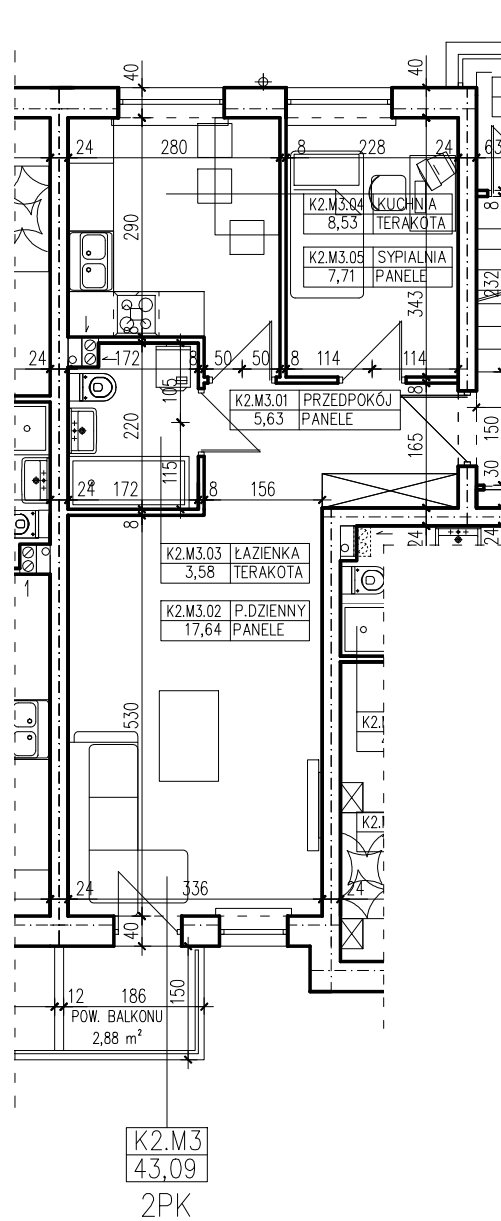

BUDYNEK WIELORODZINNY  
SŁUBICE UL. WOJSKA POLSKIEGO  
**MIESZKANIE K2.M3**

**POWIERZCHNIA UŻYTKOWA 43,09 m<sup>2</sup>**