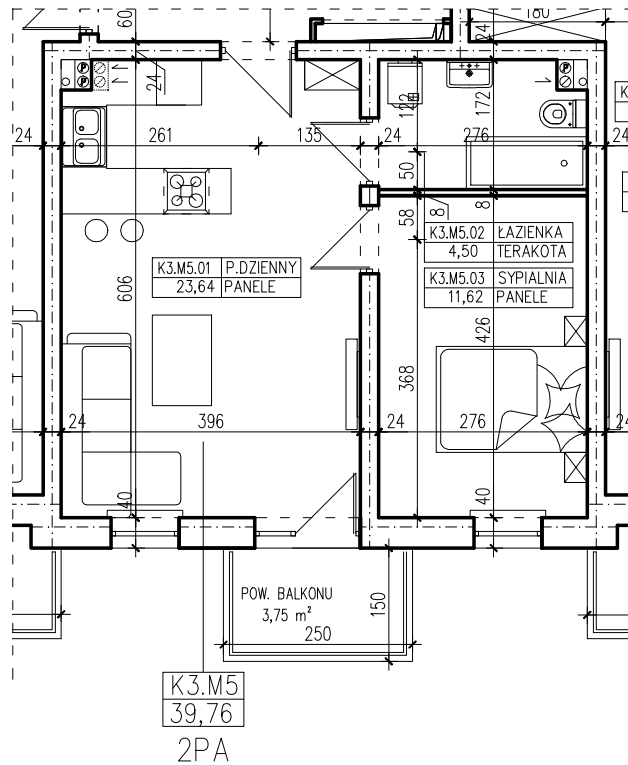

BUDYNEK WIELORODZINNY
SŁUBICE UL. WOJSKA POLSKIEGO
MIESZKANIE K3.M5

POWIERZCHNIA UŻYTKOWA 39,76 m²