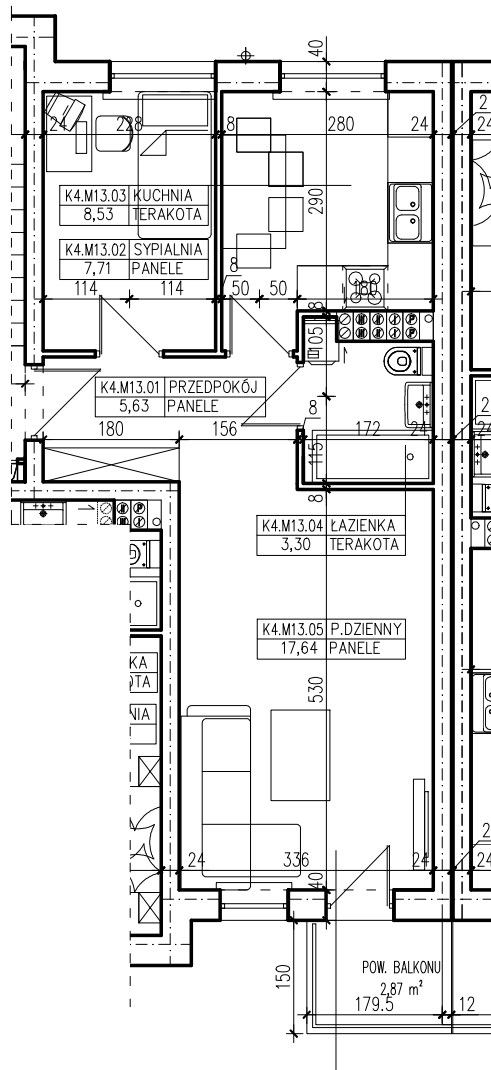

BUDYNEK WIELORODZINNY  
 ŚLUBICE UL. WOJSKA POLSKIEGO  
**MIESZKANIE K4.M13**

K4.M13  
 42,81  
 2PK

**POWIERZCHNIA UŻYTKOWA 42,81m<sup>2</sup>**