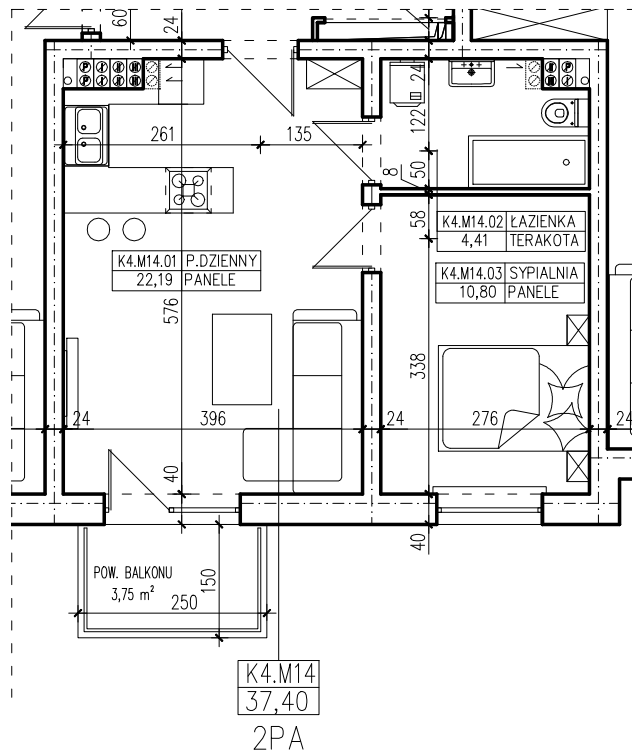

BUDYNEK WIELORODZINNY
 ŚLUBICE UL. WOJSKA POLSKIEGO
MIESZKANIE K4.M14

POWIERZCHNIA UŻYTKOWA 37,40 m²