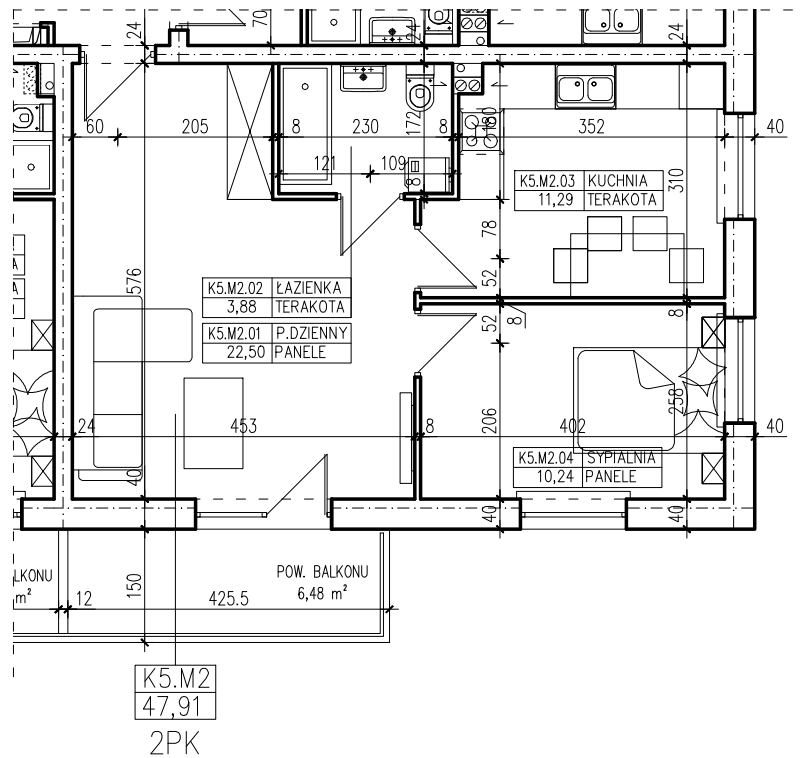

BUDYNEK WIELORODZINNY
 ŚLUBICE UL. WOJSKA POLSKIEGO
MIESZKANIE K5.M2

POWIERZCHNIA UŻYTKOWA 47,91 m²