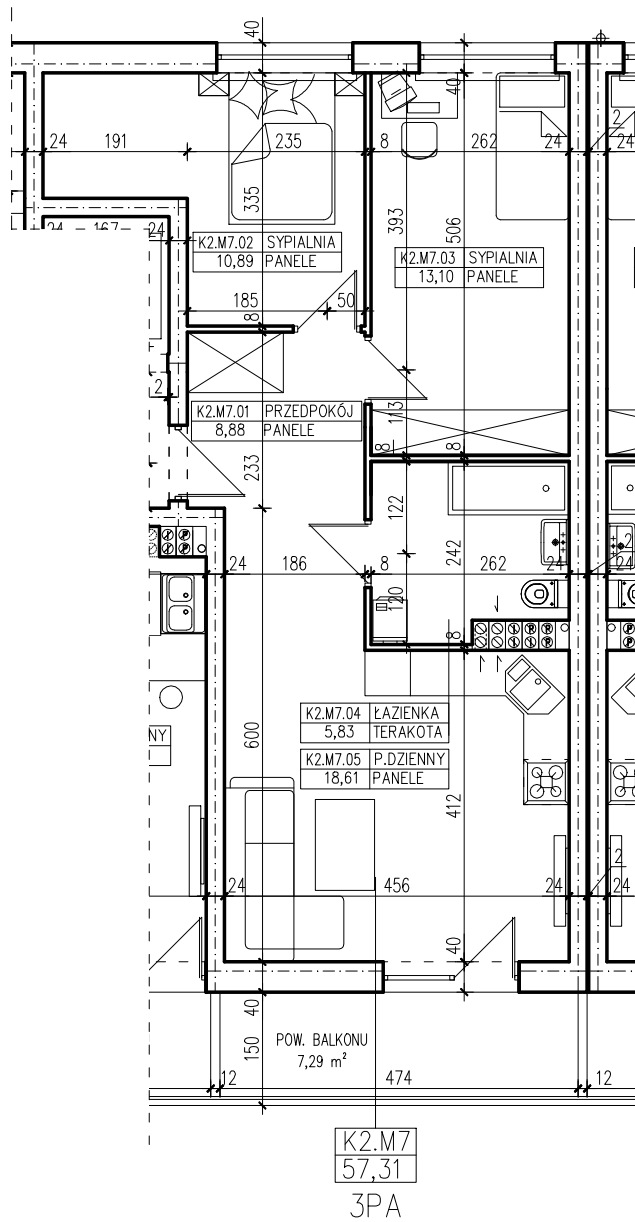

BUDYNEK WIELORODZINNY
 ŚLUBICE UL. WOJSKA POLSKIEGO
MIESZKANIE K2.M7

POWIERZCHNIA UŻYTKOWA 57,31 m²