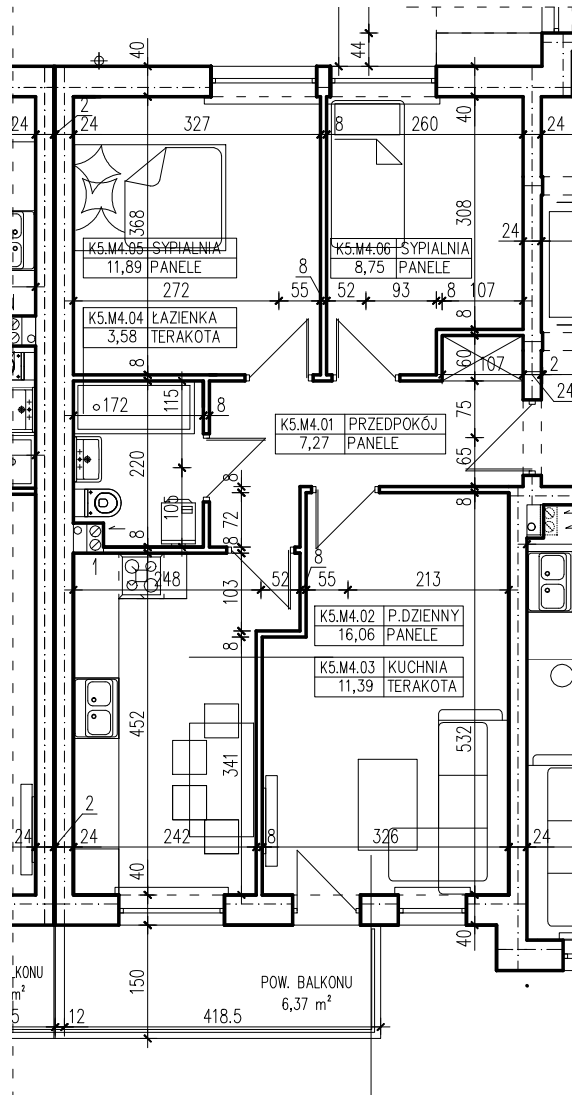

BUDYNEK WIELORODZINNY
 ŚLUBICE UL. WOJSKA POLSKIEGO
MIESZKANIE K5.M4

K5.M4
 58,94
 3PK

POWIERZCHNIA UŻYTKOWA 58,94 m²