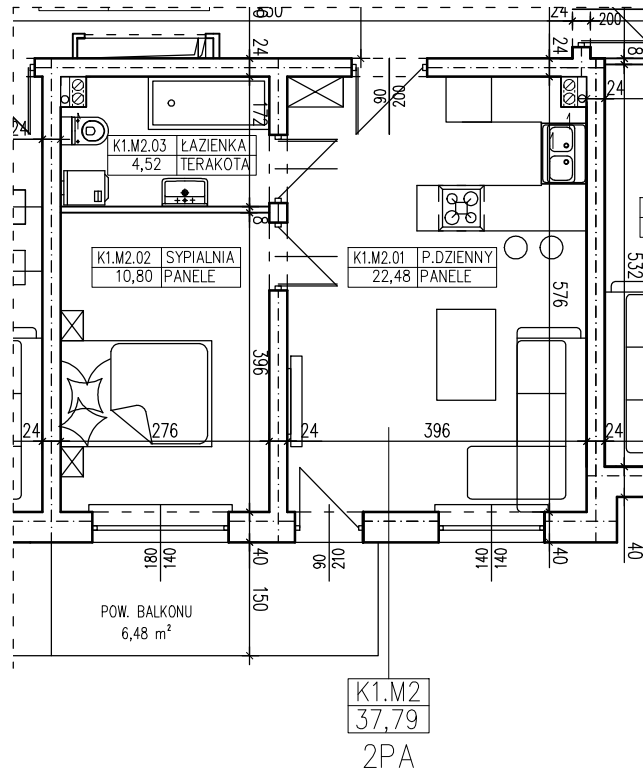

BUDYNEK WIELORODZINNY
SŁUBICE UL. WOJSKA POLSKIEGO
MIESZKANIE K1.M2

POWIERZCHNIA UŻYTKOWA 37,79 m²