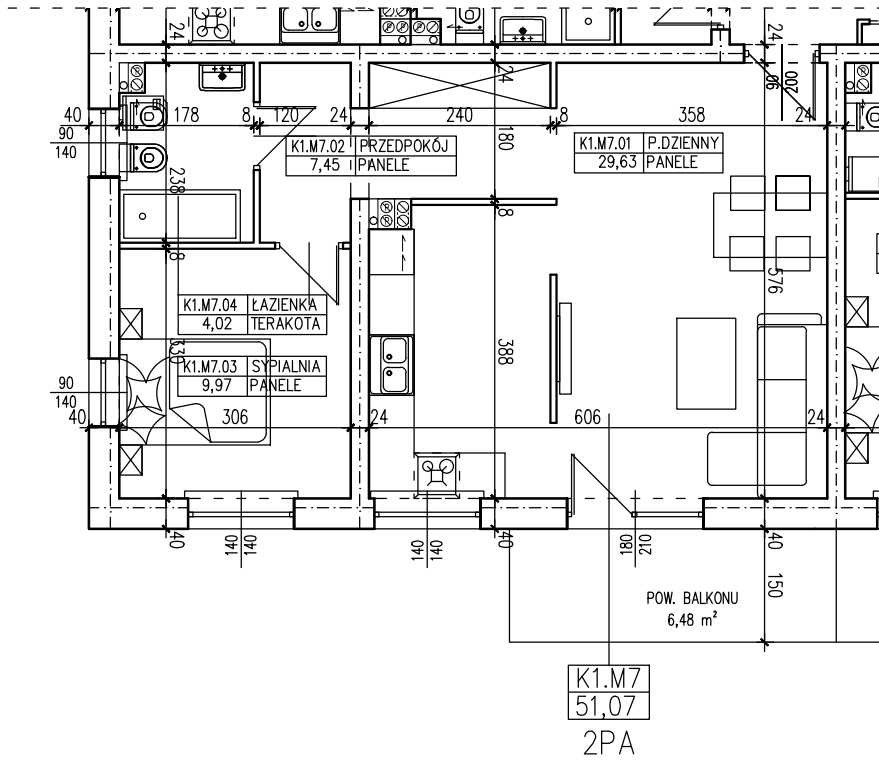

BUDYNEK WIELORODZINNY
SŁUBICE UL. WOJSKA POLSKIEGO
MIESZKANIE K1.M7

POWIERZCHNIA UŻYTKOWA 51,07 m²