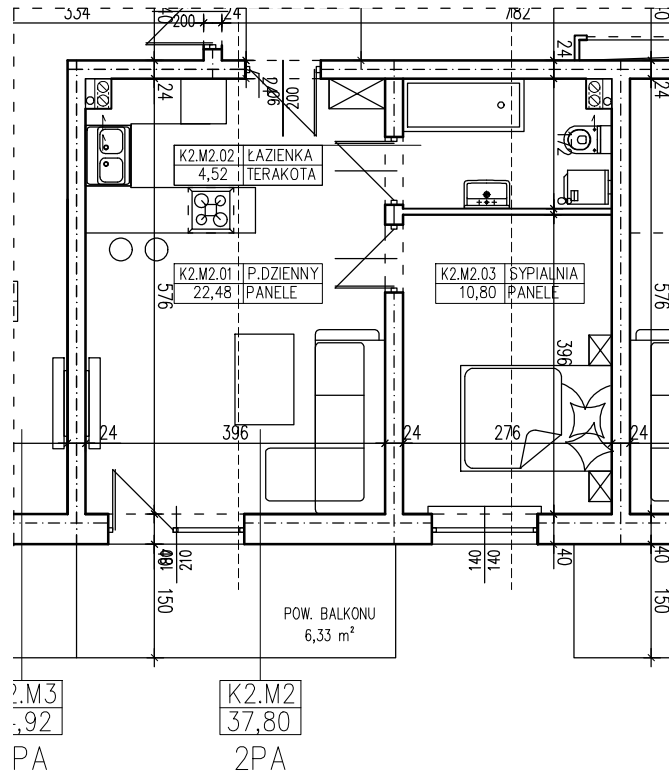

BUDYNEK WIELORODZINNY
SŁUBICE UL. WOJSKA POLSKIEGO
MIESZKANIE K2.M2

POWIERZCHNIA UŻYTKOWA 37,80 m²