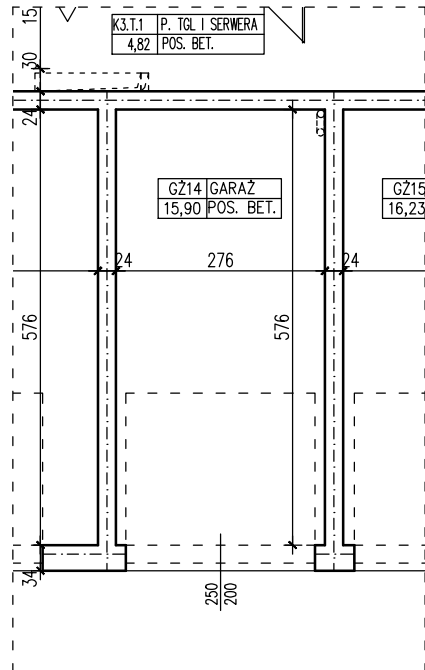

BUDYNEK WIELORODZINNY
SŁUBICE UL. WOJSKA POLSKIEGO
GARAŻ GŻ14

POWIERZCHNIA UŻYTKOWA 15,90 m²