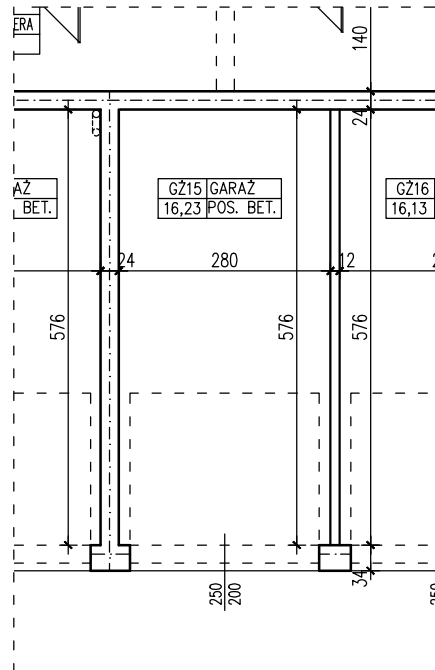

BUDYNEK WIELORODZINNY
SLUBICE UL. WOJSKA POLSKIEGO

GARAŻ GŻ15

POWIERZCHNIA UŻYTKOWA 16,23 m²