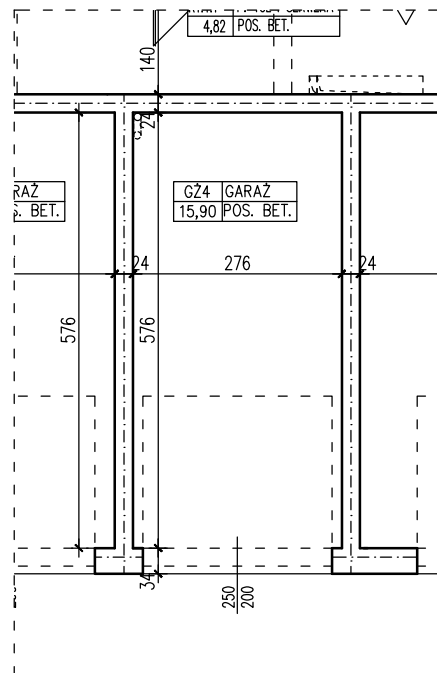

BUDYNEK WIELORODZINNY
SŁUBICE UL. WOJSKA POLSKIEGO

GARAŻ GŻ4

POWIERZCHNIA UŻYTKOWA 15,90 m²