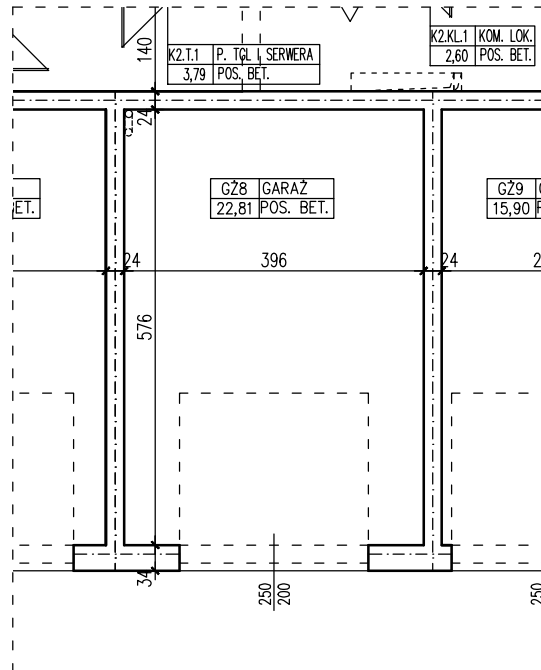

BUDYNEK WIELORODZINNY
SŁUBICE UL. WOJSKA POLSKIEGO

GARAŻ GŻ8

POWIERZCHNIA UŻYTKOWA 22,81 m²