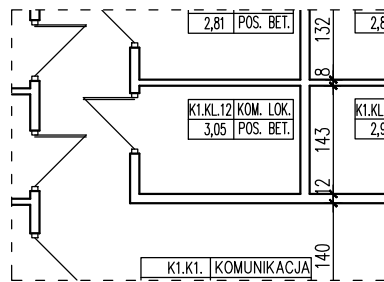

BUDYNEK WIELORODZINNY  
SŁUBICE UL. WOJSKA POLSKIEGO  
KOM. LOK. K1.KL.12

POWIERZCHNIA UŻYTKOWA 3,05 m<sup>2</sup>