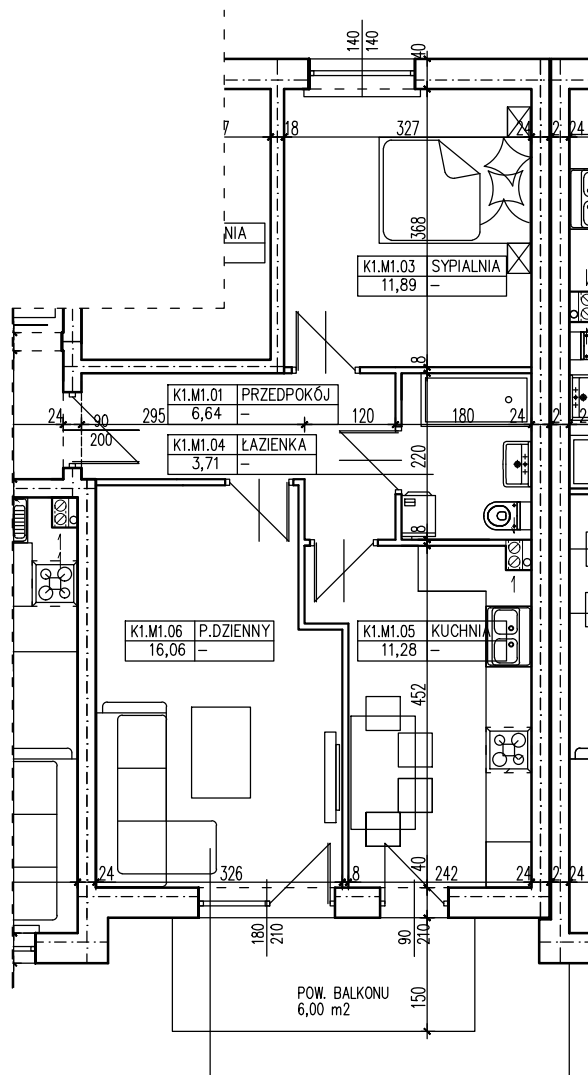

BUDYNEK WIELORODZINNY
SŁUBICE UL. WOJSKA POLSKIEGO
MIESZKANIE K1.M1

K1.M1
49,58
2PK

POWIERZCHNIA UŻYTKOWA 49,58 m²