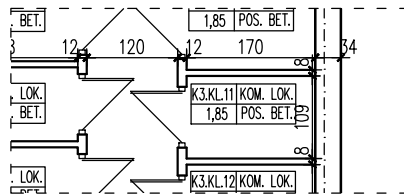

BUDYNEK WIELORODZINNY
SŁUBICE UL. WOJSKA POLSKIEGO
KOM. LOK. K3.KL.11

POWIERZCHNIA UŻYTKOWA 1,85 m²