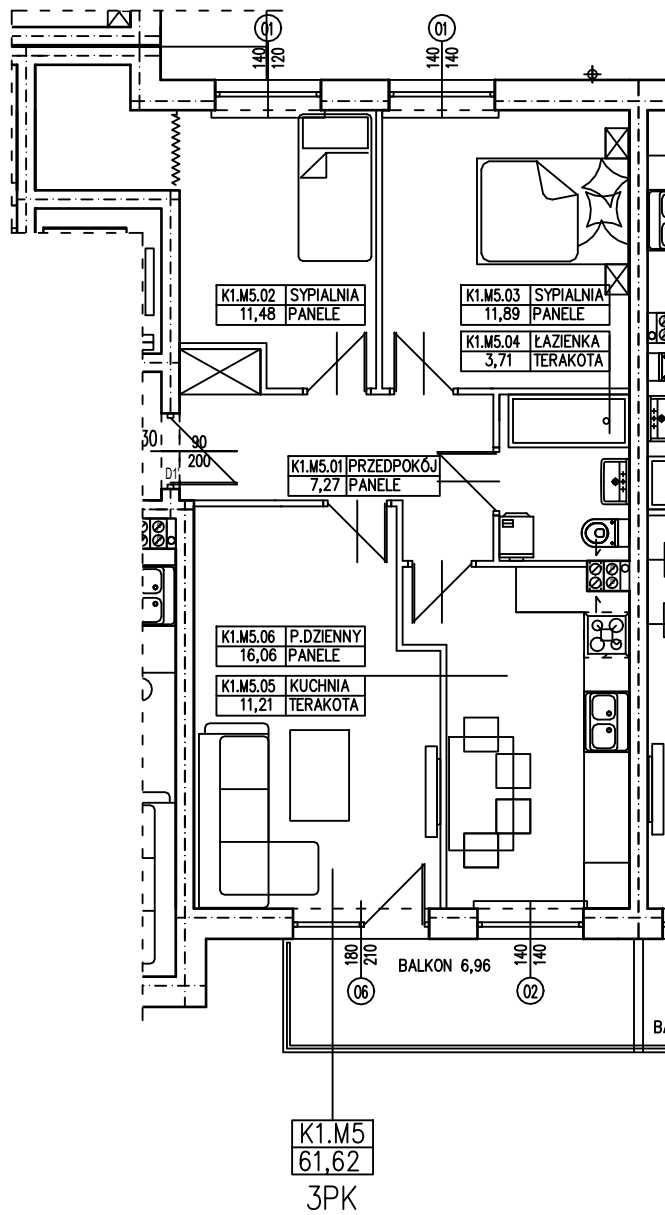

BUDYNEK WIELORODZINNY
SŁUBICE OSIEDLE KOMES
MIESZKANIE K1.M5

POWIERZCHNIA UŻYTKOWA 61,62 m²
POWIERZCHNIA BALKONU 6,96 m²