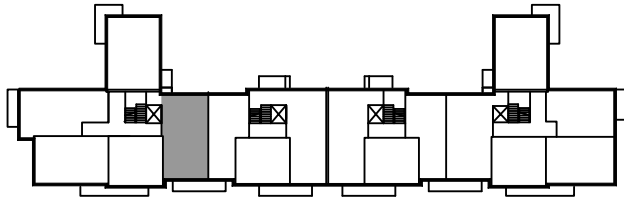

BUDYNEK WIELORODZINNY
SŁUBICE OSIEDLE KOMES
MIESZKANIE K1.M5

POWIERZCHNIA UŻYTKOWA 61,62 m²
POWIERZCHNIA BALKONU 6,96 m²