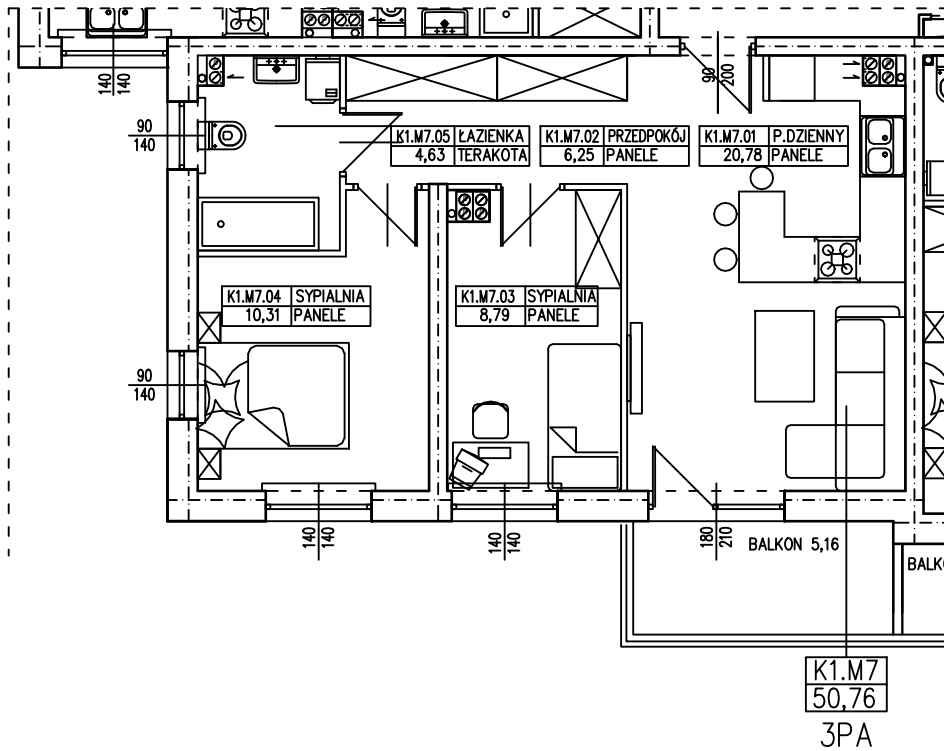

BUDYNEK WIELORODZINNY
SŁUBICE OSIEDLE KOMES
MIESZKANIE K1.M7

POWIERZCHNIA UŻYTKOWA 50,76 m²
POWIERZCHNIA BALKONU 5,16 m²