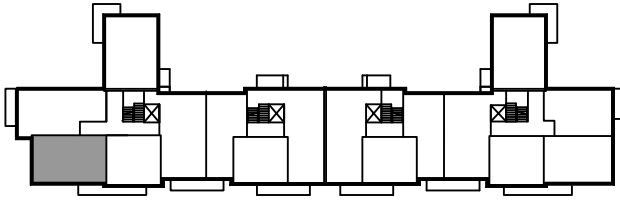

BUDYNEK WIELORODZINNY
SŁUBICE OSIEDLE KOMES
MIESZKANIE K1.M7

POWIERZCHNIA UŻYTKOWA 50,76 m²
POWIERZCHNIA BALKONU 5,16 m²