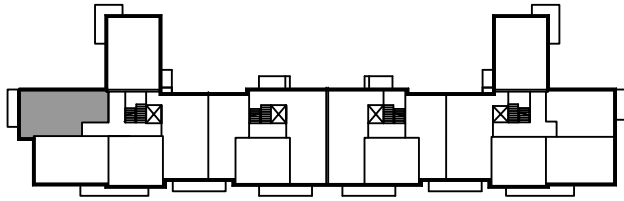

BUDYNEK WIELORODZINNY
SŁUBICE OSIEDLE KOMES
MIESZKANIE K1.M8

POWIERZCHNIA UŻYTKOWA 55,62 m²
POWIERZCHNIA BALKONU 7,17 m²