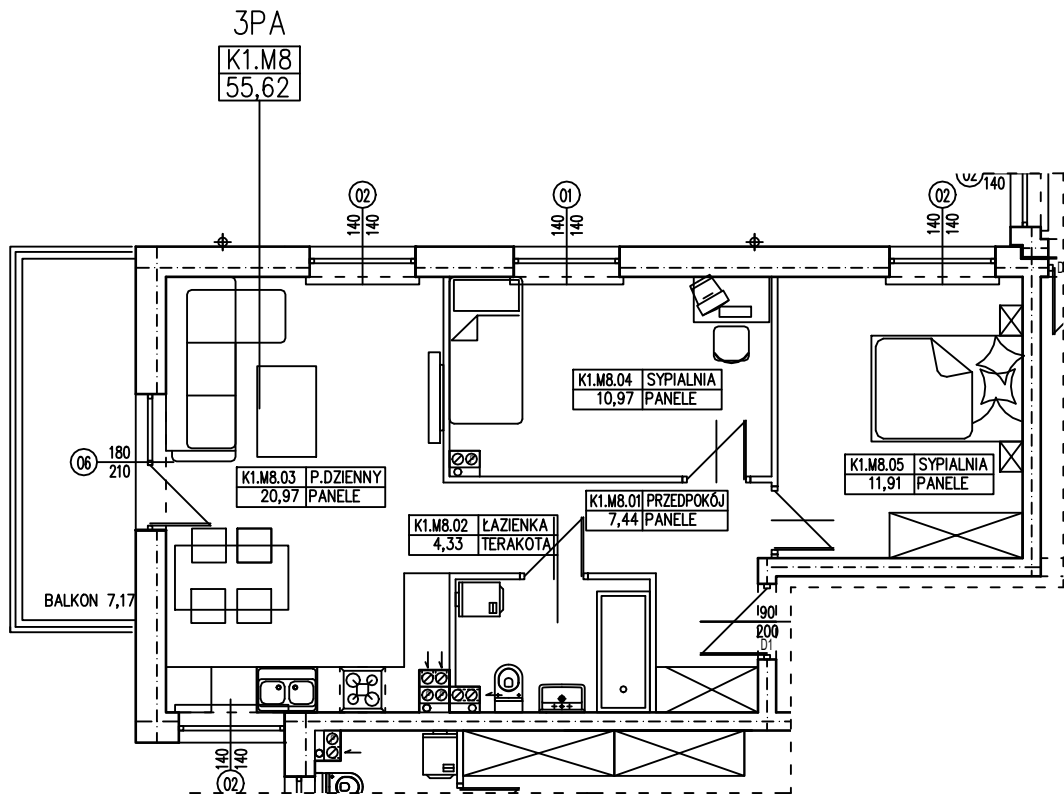

BUDYNEK WIELORODZINNY
SŁUBICE OSIEDLE KOMES
MIESZKANIE K1.M8

POWIERZCHNIA UŻYTKOWA 55,62 m²
POWIERZCHNIA BALKONU 7,17 m²