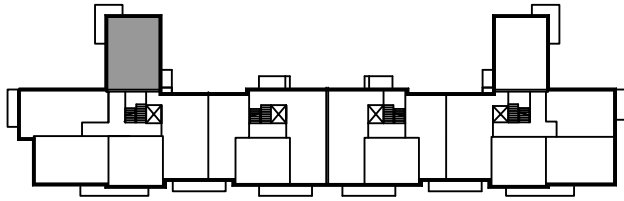

BUDYNEK WIELORODZINNY
 SŁUBICE OSIEDLE KOMES
MIESZKANIE K1.M9

POWIERZCHNIA UŻYTKOWA 56,09 m²
 POWIERZCHNIA BALKONU 10,92 m²