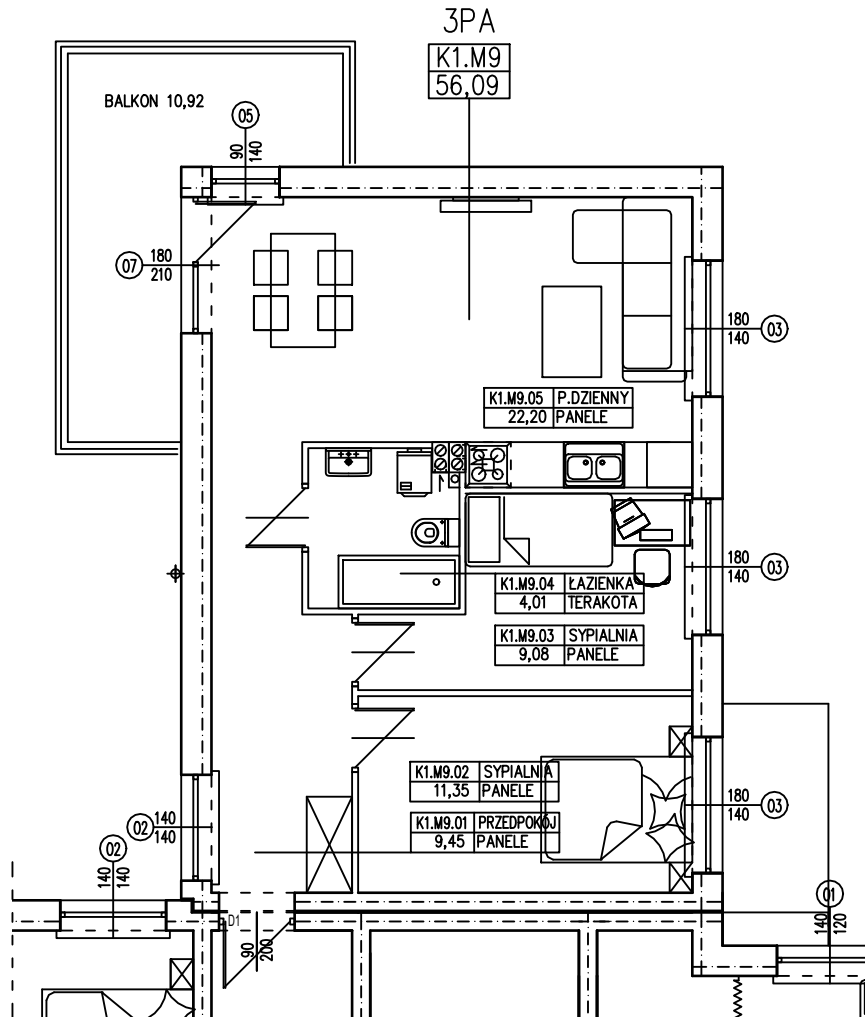

BUDYNEK WIELORODZINNY
 SŁUBICE OSIEDLE KOMES
MIESZKANIE K1.M9

POWIERZCHNIA UŻYTKOWA 56,09 m²
 POWIERZCHNIA BALKONU 10,92 m²