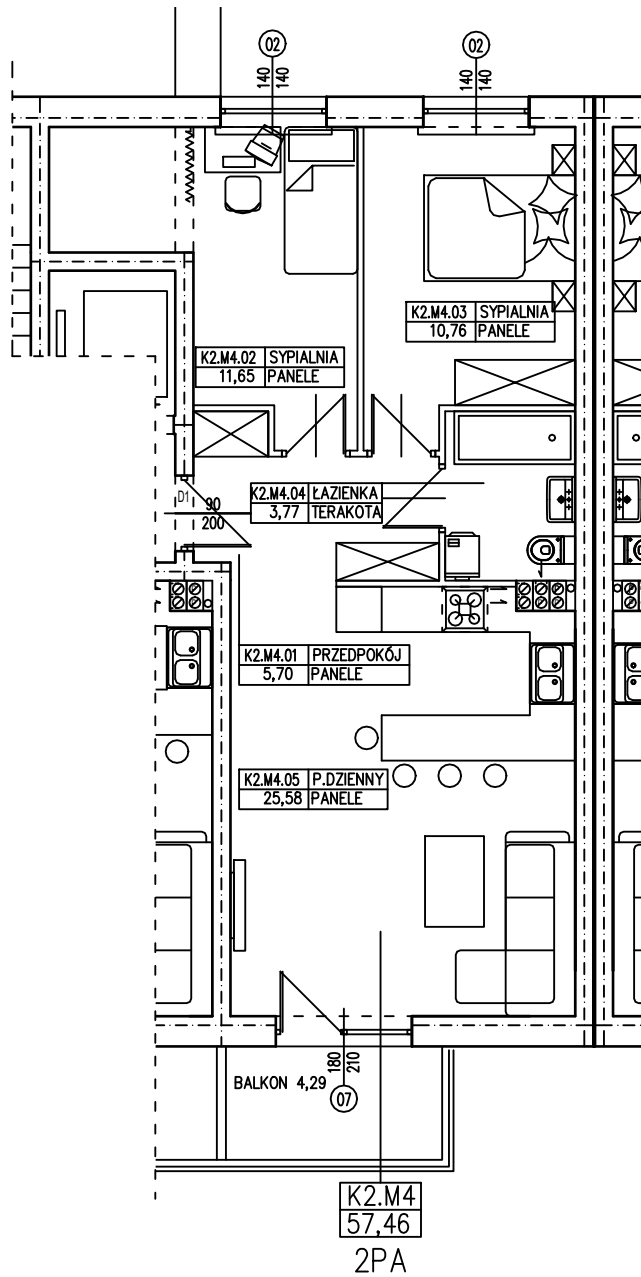

BUDYNEK WIELORODZINNY
SŁUBICE OSIEDLE KOMESV
MIESZKANIE K2.M4

POWIERZCHNIA UŻYTKOWA 57,46 m²
POWIERZCHNIA BALKONU 4,29 m²