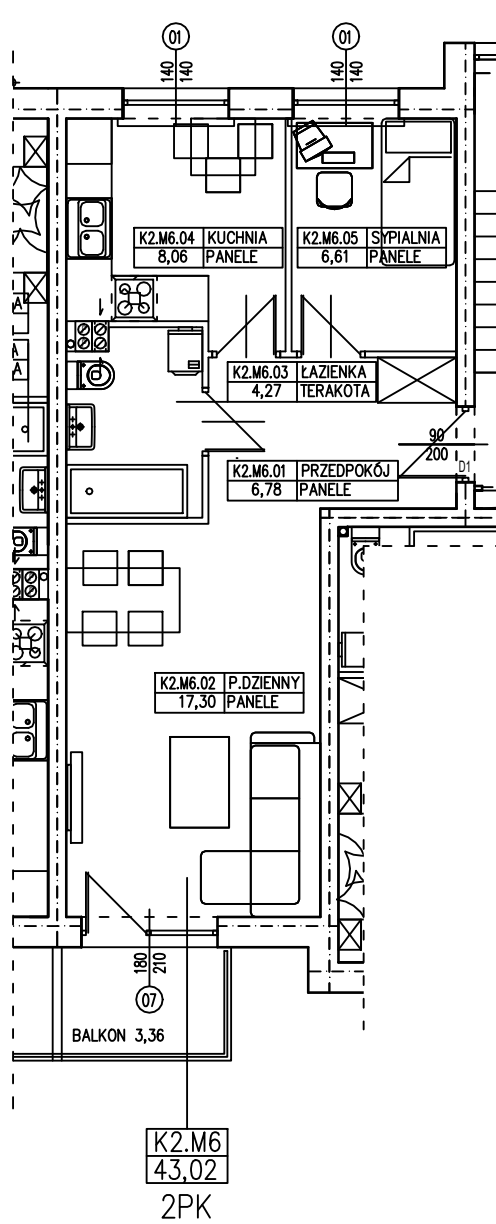

BUDYNEK WIELORODZINNY
SŁUBICE OSIEDLE KOMES
MIESZKANIE K2.M6

POWIERZCHNIA UŻYTKOWA 43,02 m²
POWIERZCHNIA BALKONU 3,36 m²