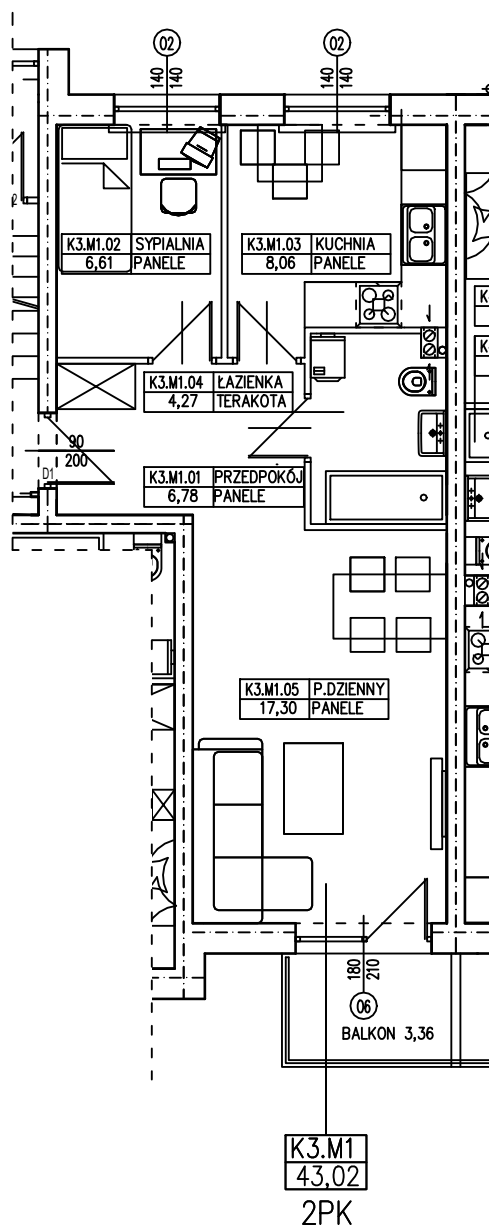

BUDYNEK WIELORODZINNY
SŁUBICE OSIEDLE KOMES
MIESZKANIE K3.M1

POWIERZCHNIA UŻYTKOWA 43,02 m²
POWIERZCHNIA BALKONU 3,36 m²