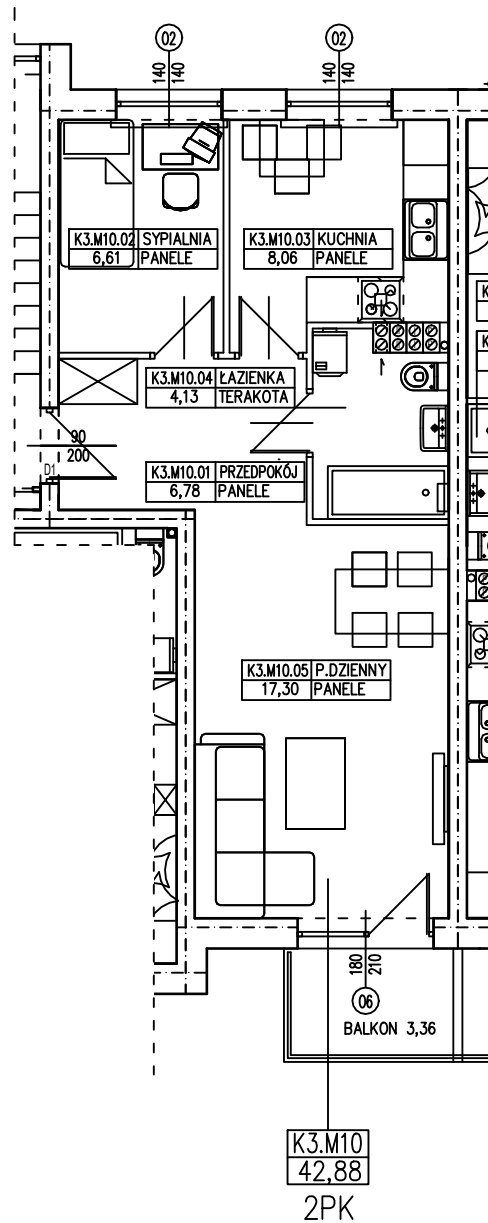

BUDYNEK WIELORODZINNY
SŁUBICE OSIEDLE KOMES
MIESZKANIE K3.M10

POWIERZCHNIA UŻYTKOWA 42,88 m²
POWIERZCHNIA BALKONU 3,36 m²