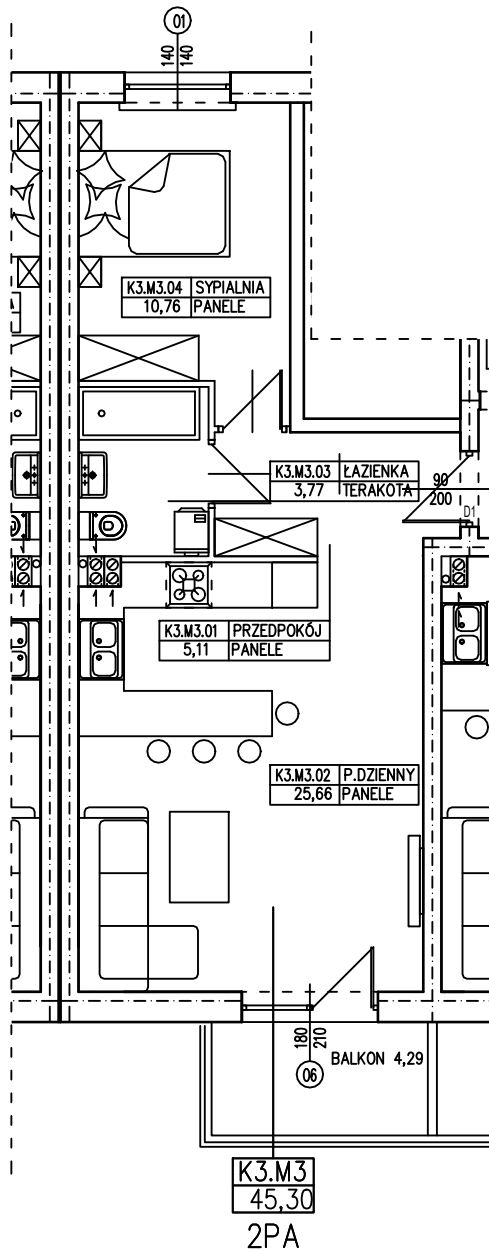

BUDYNEK WIELORODZINNY
SŁUBICE OSIEDLE KOMES
MIESZKANIE K3.M3

POWIERZCHNIA UŻYTKOWA 45,30 m²
POWIERZCHNIA BALKONU 4,29 m²