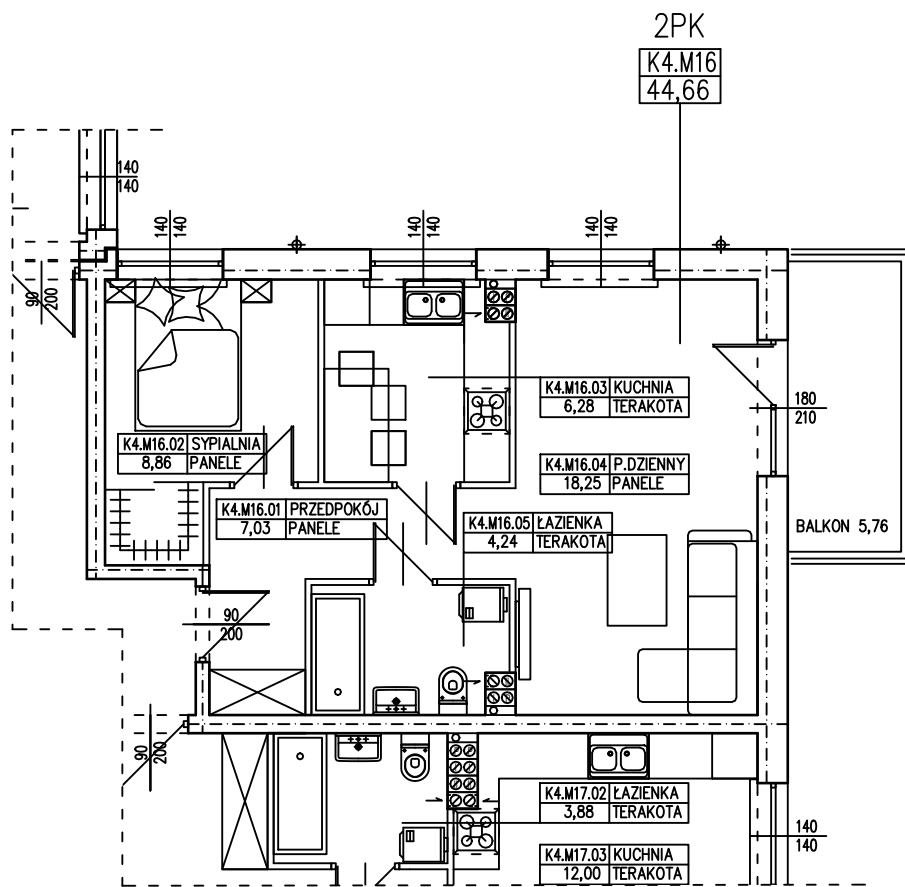

BUDYNEK WIELORODZINNY
 SŁUBICE OSIEDLE KOMES
MIESZKANIE K4.M16

POWIERZCHNIA UŻYTKOWA 44,66 m²
 POWIERZCHNIA BALKONU 5,76 m²