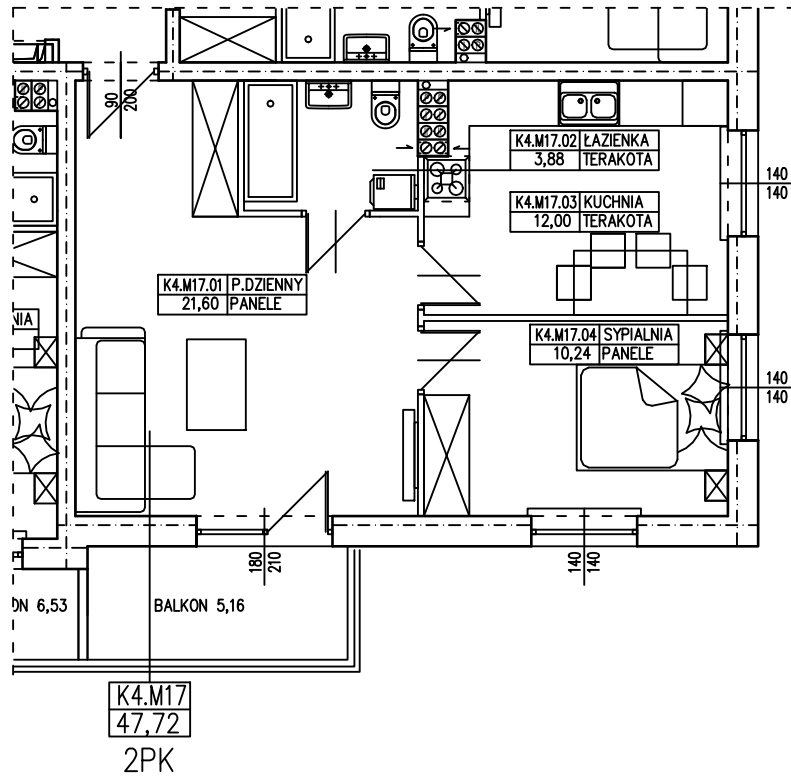

BUDYNEK WIELORODZINNY
SŁUBICE OSIEDLE KOMES
MIESZKANIE K4.M17

POWIERZCHNIA UŻYTKOWA 47,72 m²
POWIERZCHNIA BALKONU 5,16 m²