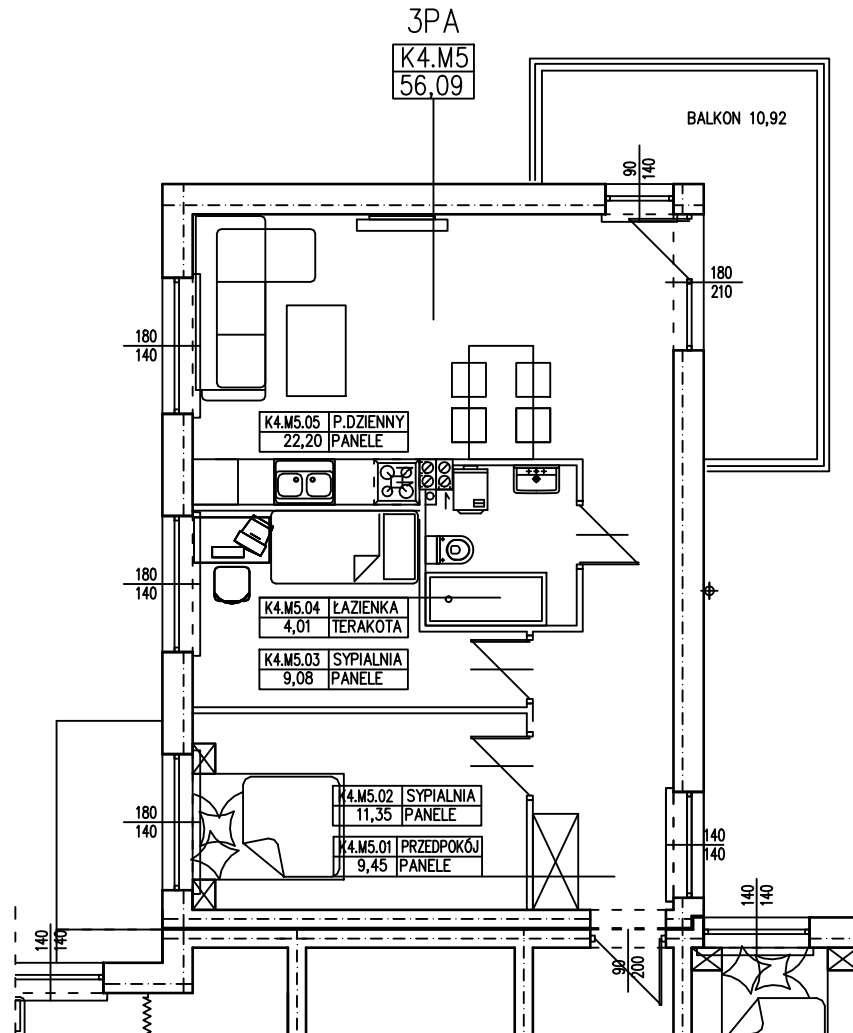

BUDYNEK WIELORODZINNY
 SŁUBICE OSIEDLE KOMES
MIESZKANIE K4.M5

POWIERZCHNIA UŻYTKOWA 56,09 m²
 POWIERZCHNIA BALKONU 10,92 m²