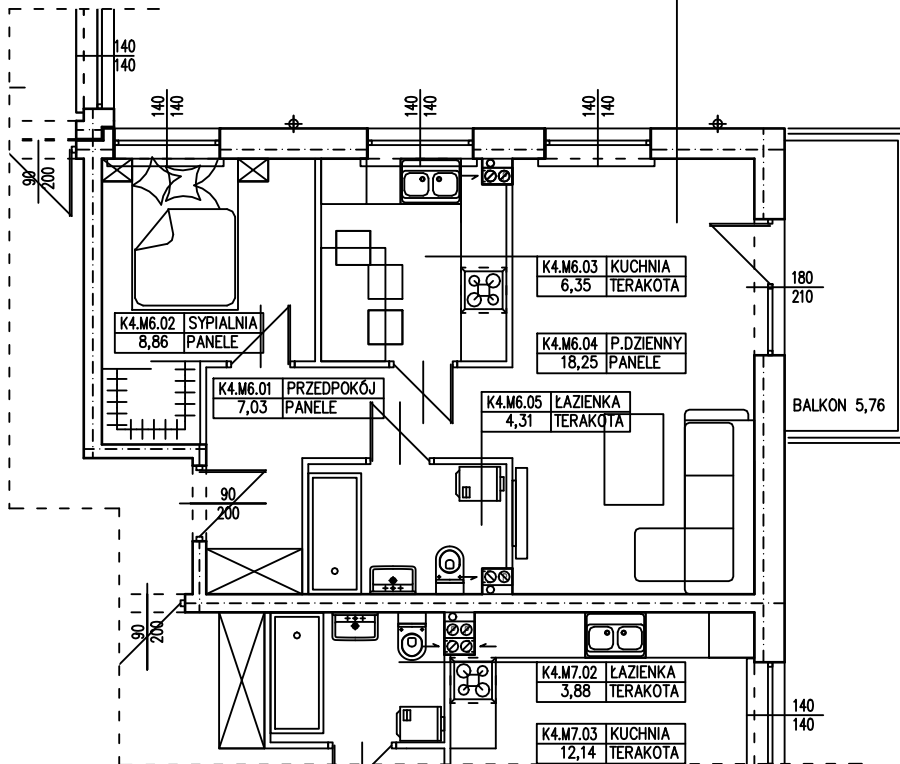

BUDYNEK WIELORODZINNY
 SŁUBICE OSIEDLE KOMES
MIESZKANIE K4.M6

2PK

K4.M6
 44,80

POWIERZCHNIA UŻYTKOWA 44,80 m²
 POWIERZCHNIA BALKONU 5,76 m²