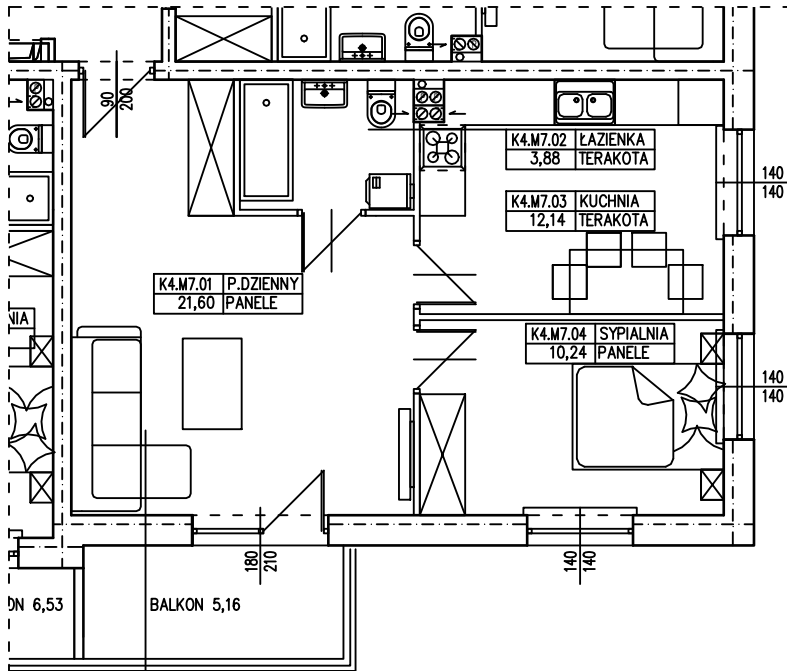

BUDYNEK WIELORODZINNY
 SŁUBICE OSIEDLE KOMES
MIESZKANIE K4.M7

K4.M7
47,86
 2PK

POWIERZCHNIA UŻYTKOWA 47,86 m²
 POWIERZCHNIA BALKONU 5,16 m²