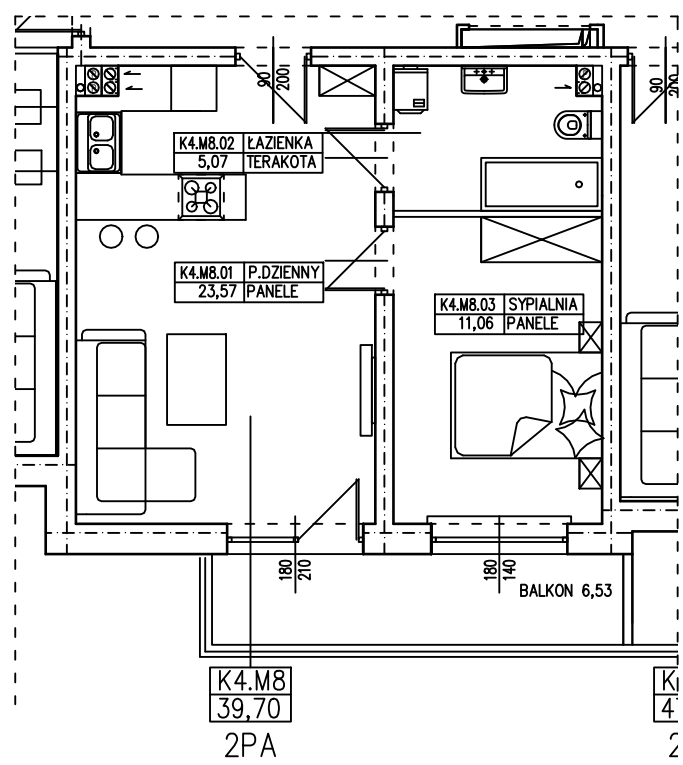

BUDYNEK WIELORODZINNY
SŁUBICE OSIEDLE KOMES
MIESZKANIE K4.M8

POWIERZCHNIA UŻYTKOWA 39,70 m²
POWIERZCHNIA BALKONU 6,53 m²