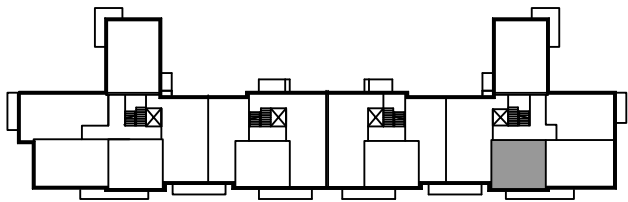

BUDYNEK WIELORODZINNY
SŁUBICE OSIEDLE KOMES
MIESZKANIE K4.M8

POWIERZCHNIA UŻYTKOWA 39,70 m²
POWIERZCHNIA BALKONU 6,53 m²