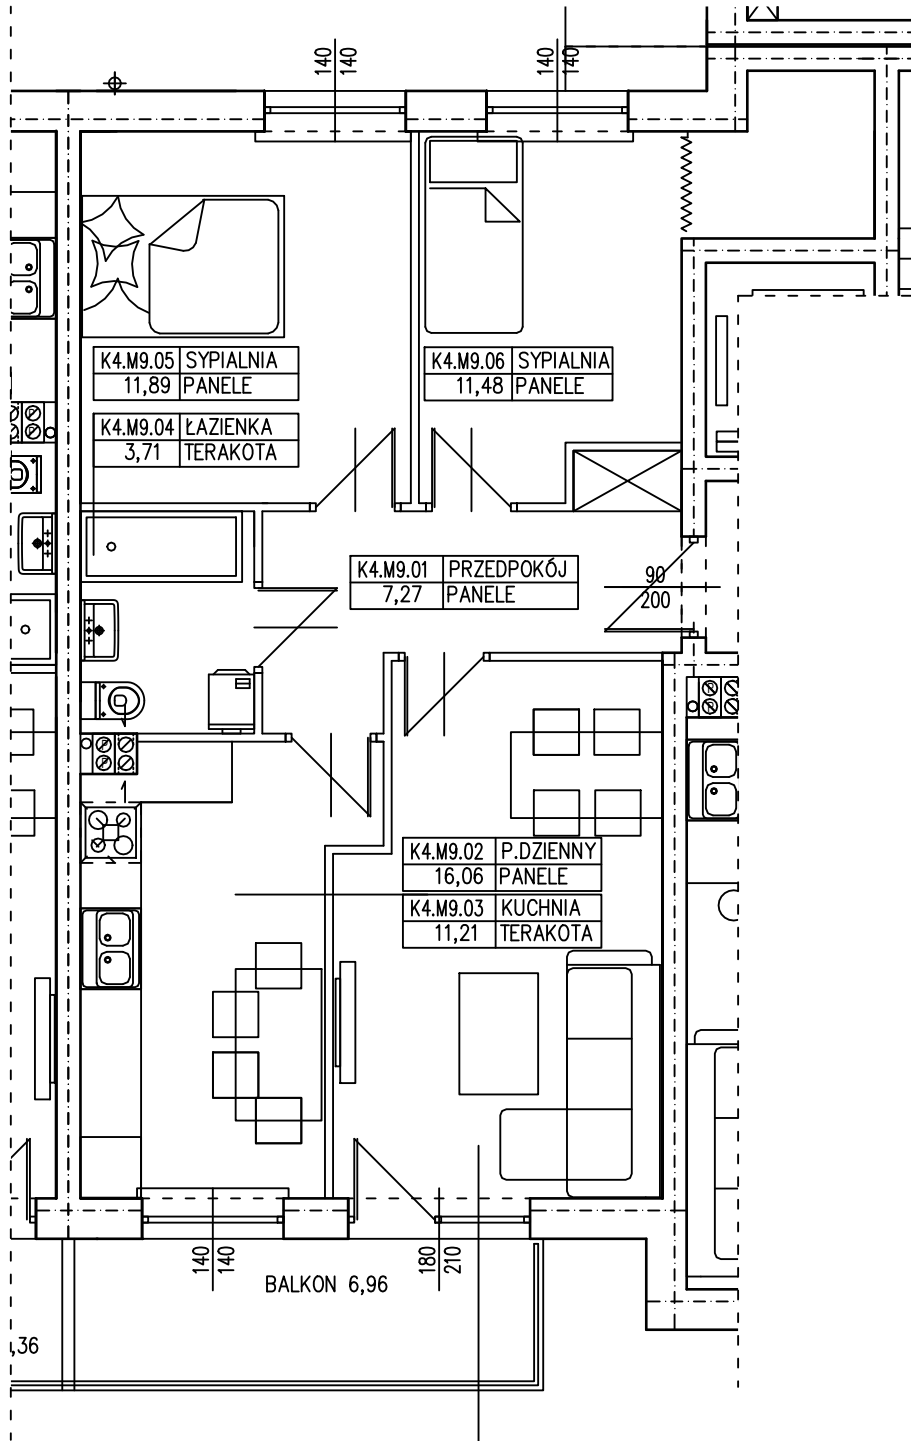

BUDYNEK WIELORODZINNY  
 SŁUBICE OSIEDLE KOMES  
**MIESZKANIE K4.M9**

K4.M9  
 61,62

POWIERZCHNIA UŻYTKOWA 61,62 m<sup>2</sup>  
 POWIERZCHNIA BALKONU 6,96 m<sup>2</sup>

3PK