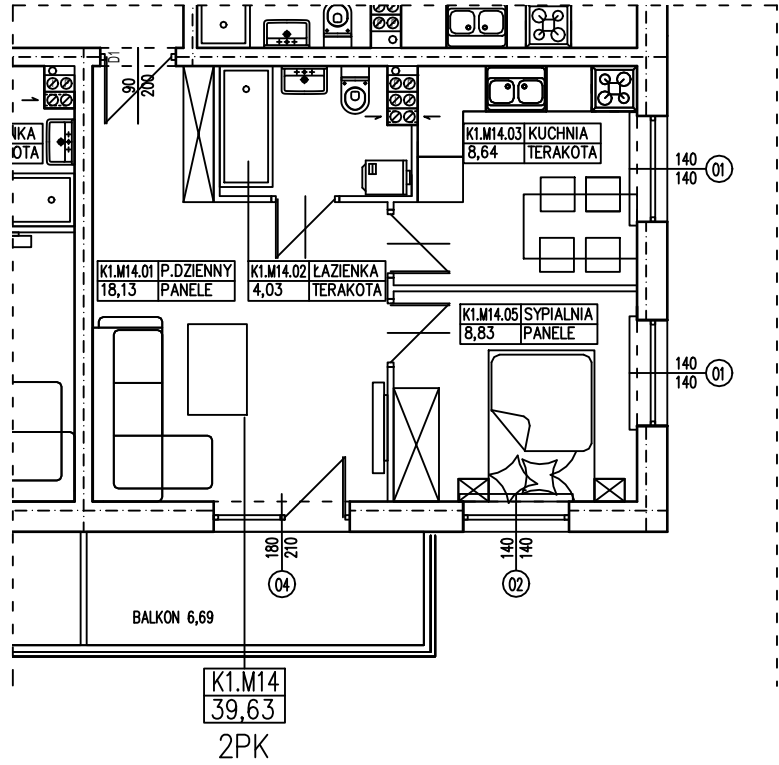

BUDYNEK WIELORODZINNY
SŁUBICE UL. WOJSKA POLSKIEGO
MIESZKANIE K1.M14

POWIERZCHNIA UŻYTKOWA 39,63 m²
POWIERZCHNIA BALKONU 6,69 m²