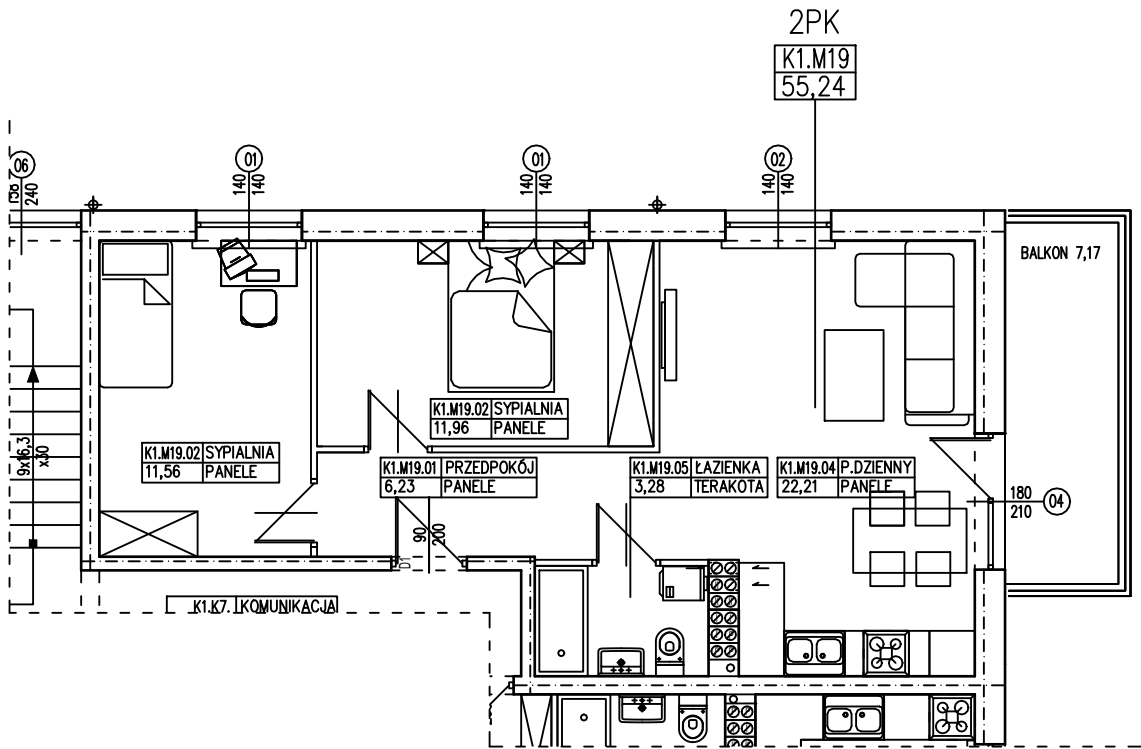

BUDYNEK WIELORODZINNY
 ŚLUBICE UL. WOJSKA POLSKIEGO
MIESZKANIE K1.M19

POWIERZCHNIA UŻYTKOWA 55,24 m²
 POWIERZCHNIA BALKONU 7,17 m²