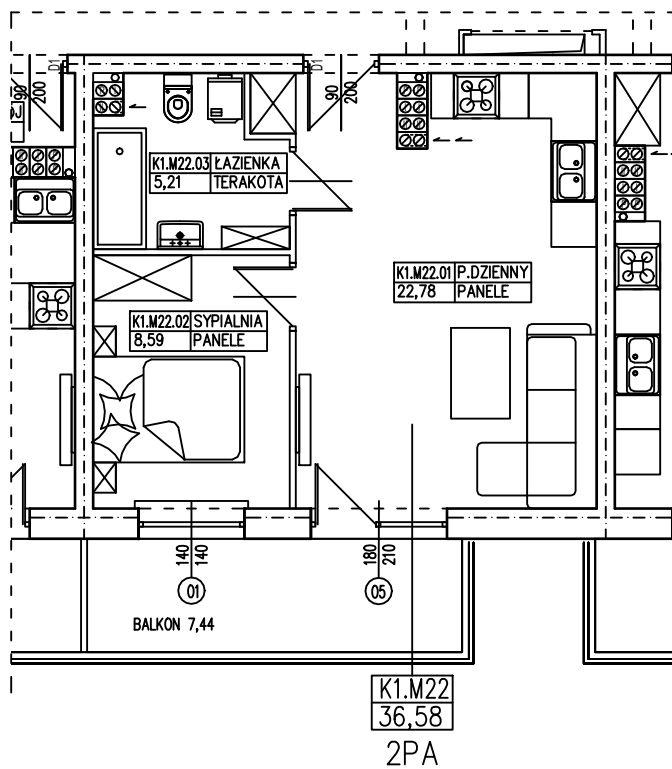

BUDYNEK WIELORODZINNY
SLUBICE UL. WOJSKA POLSKIEGO
MIESZKANIE K1.M22

POWIERZCHNIA UŻYTKOWA 36,58 m²
POWIERZCHNIA BALKONU 7,44 m²