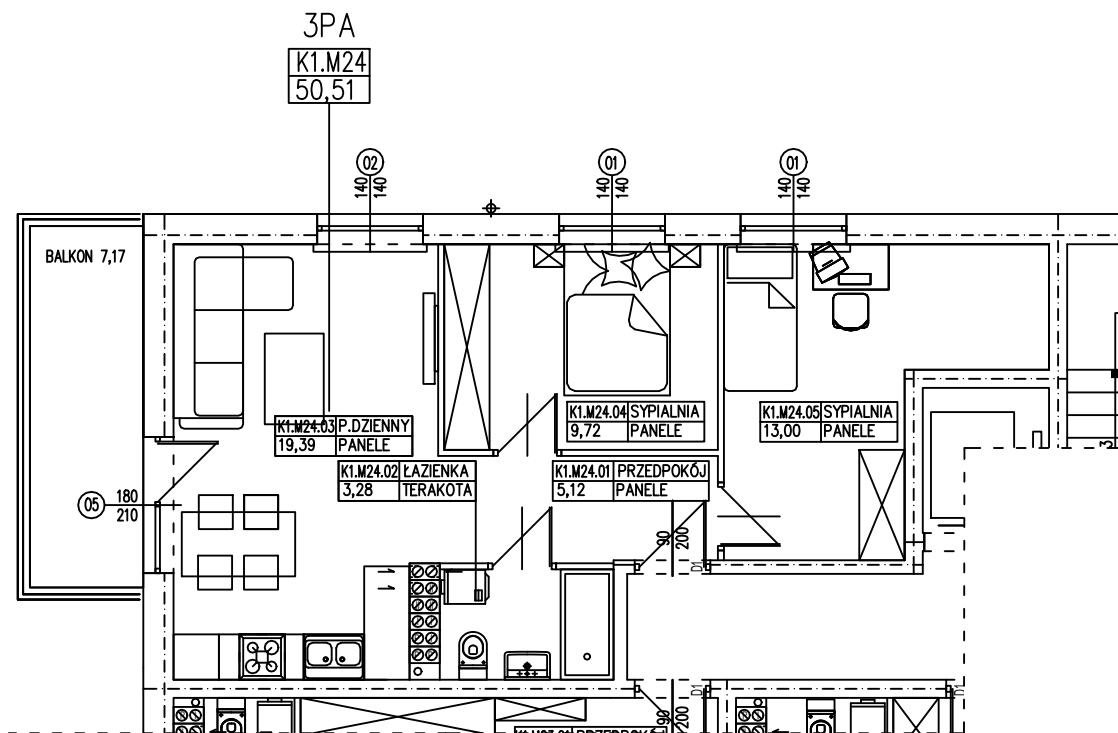

BUDYNEK WIELORODZINNY
SLUBICE UL. WOJSKA POLSKIEGO
MIESZKANIE K1.M24

POWIERZCHNIA UŻYTKOWA 50,51 m²
POWIERZCHNIA BALKONU 7,17 m²