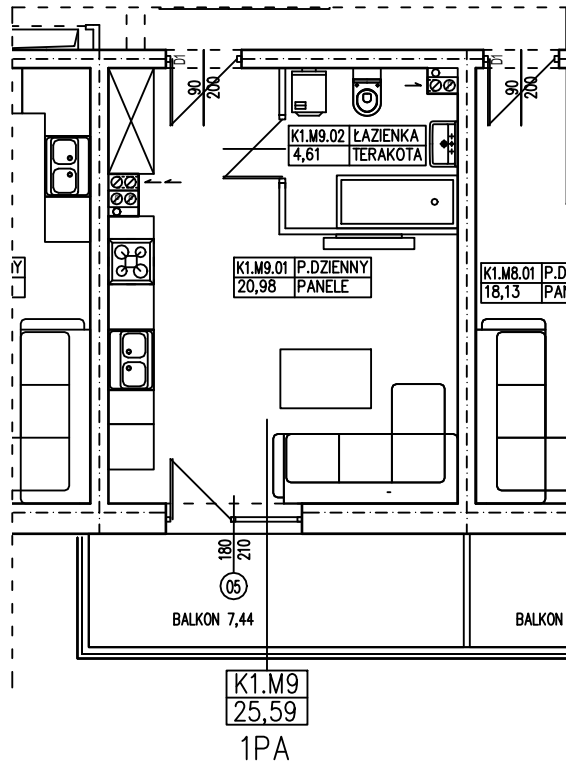

BUDYNEK WIELORODZINNY
SŁUBICE UL. WOJSKA POLSKIEGO
MIESZKANIE K1.M9

POWIERZCHNIA UŻYTKOWA 25,59 m²
POWIERZCHNIA BALKONU 7,44 m²