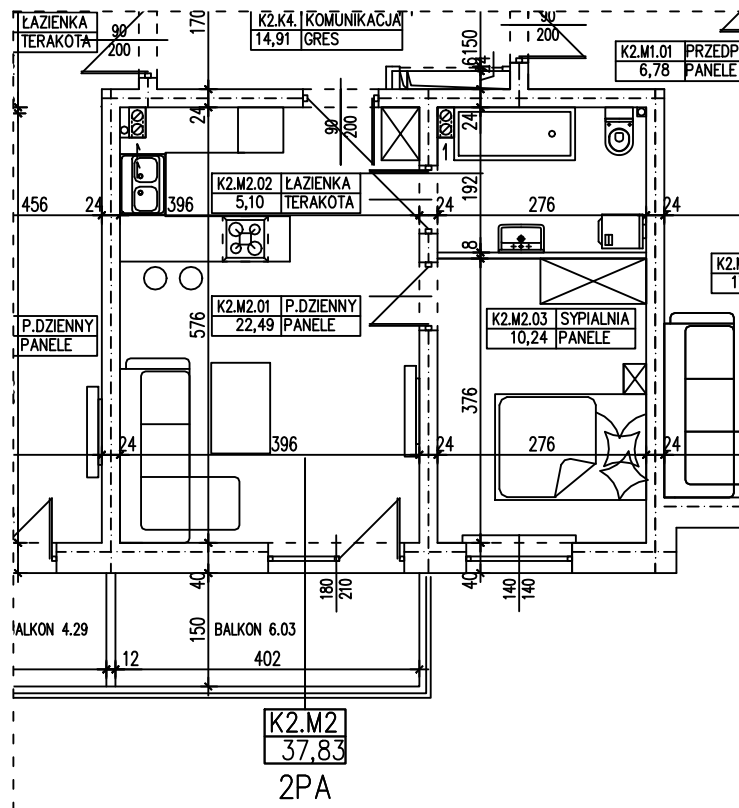

BUDYNEK WIELORODZINNY
 SŁUBICE OSIEDLE KOMES
MIESZKANIE K2.M2

POWIERZCHNIA UŻYTKOWA 37,83 m²
 POWIERZCHNIA BALKONU 6,03 m²