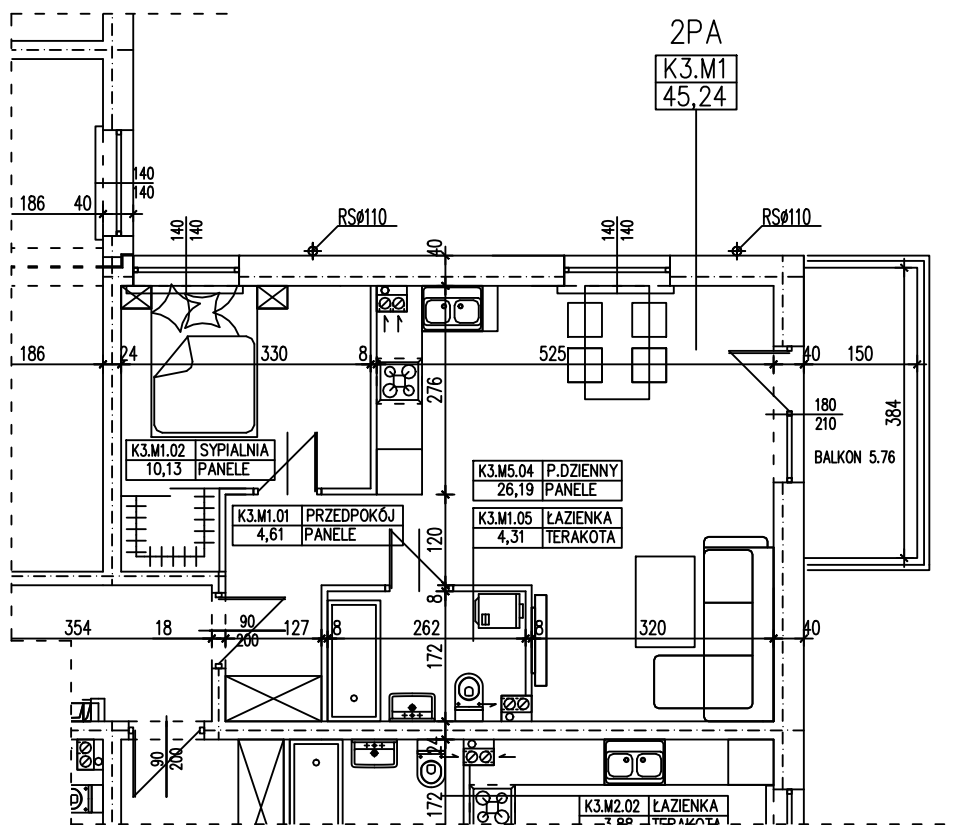

BUDYNEK WIELORODZINNY
 SŁUBICE OSIEDLE KOMES
MIESZKANIE K3.M1

POWIERZCHNIA UŻYTKOWA 45,24 m²
 POWIERZCHNIA BALKONU 5,76 m²