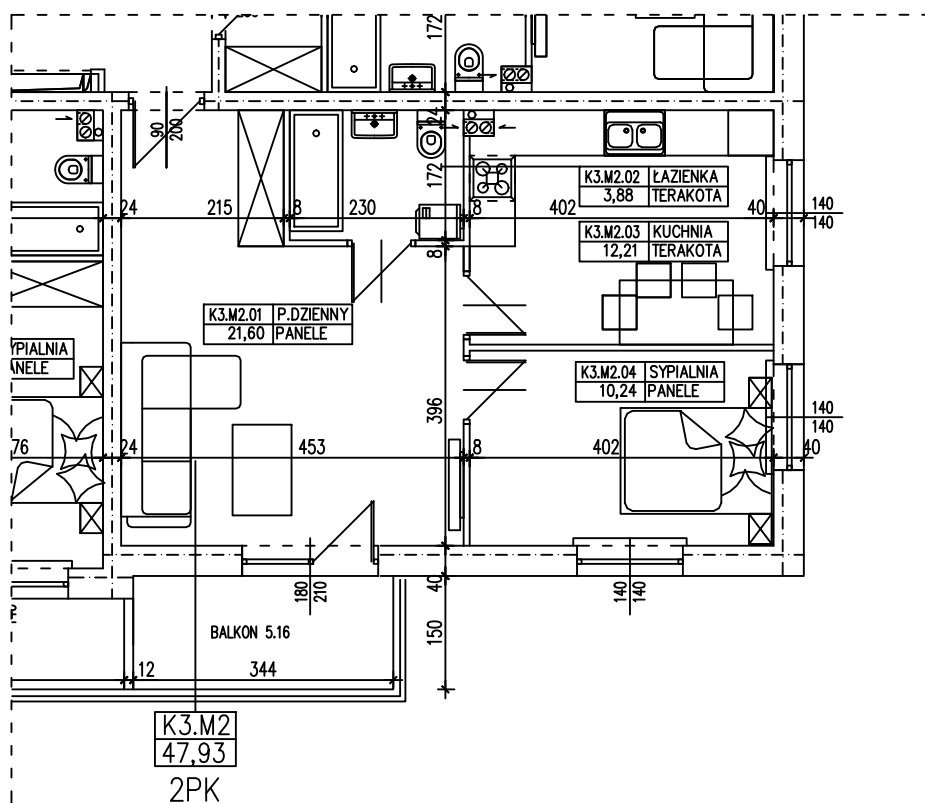

BUDYNEK WIELORODZINNY
SŁUBICE OSIEDLE KOMES
MIESZKANIE K3.M2

POWIERZCHNIA UŻYTKOWA 47,93 m²
POWIERZCHNIA BALKONU 5,16 m²