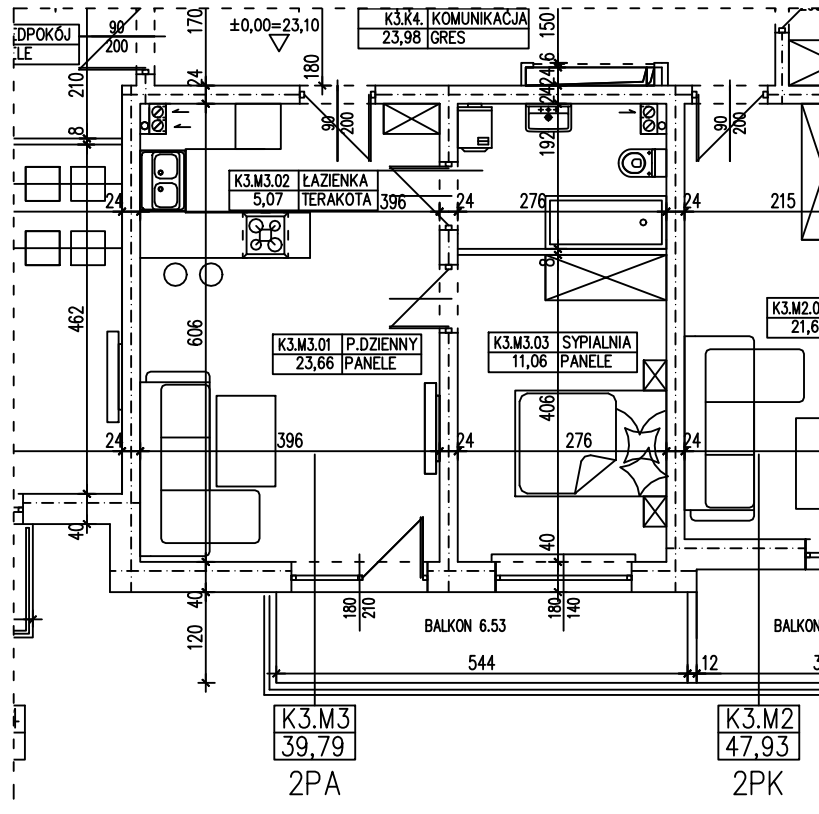

BUDYNEK WIELORODZINNY
SŁUBICE OSIEDLE KOMES
MIESZKANIE K3.M3

POWIERZCHNIA UŻYTKOWA 39,79 m²
POWIERZCHNIA BALKONU 6,53 m²