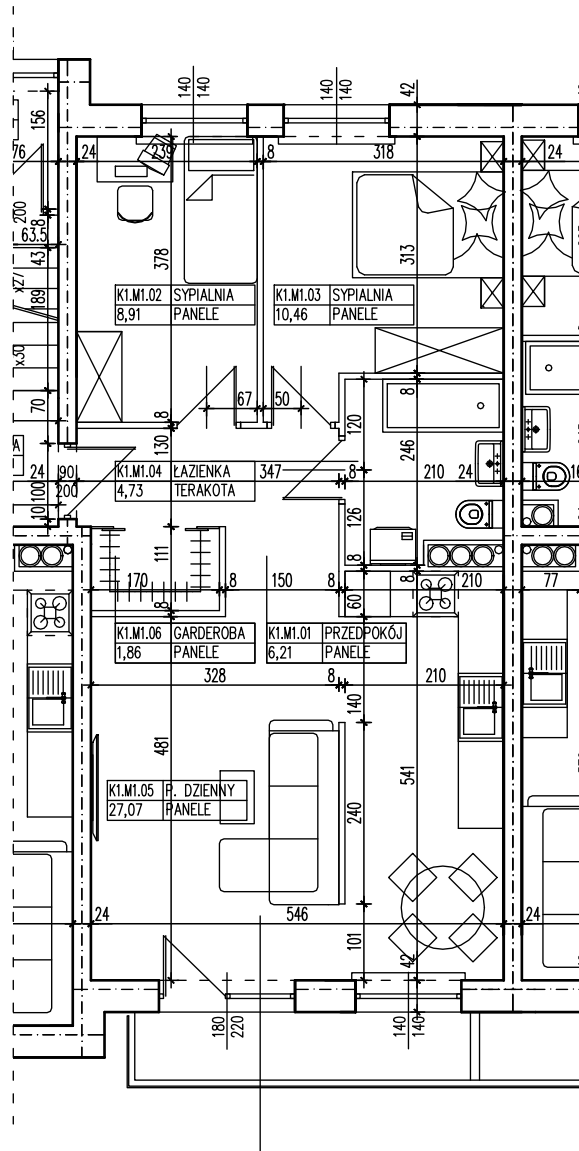

BUDYNEK WIELORODZINNY SŁUBICE OSIEDLE KOMES MIESZKANIE K1.M1

K1.M1
59,24
3PA

POWIERZCHNIA UŻYTKOWA 59,24 m²
POWIERZCHNIA BALKONU 4,00 m²