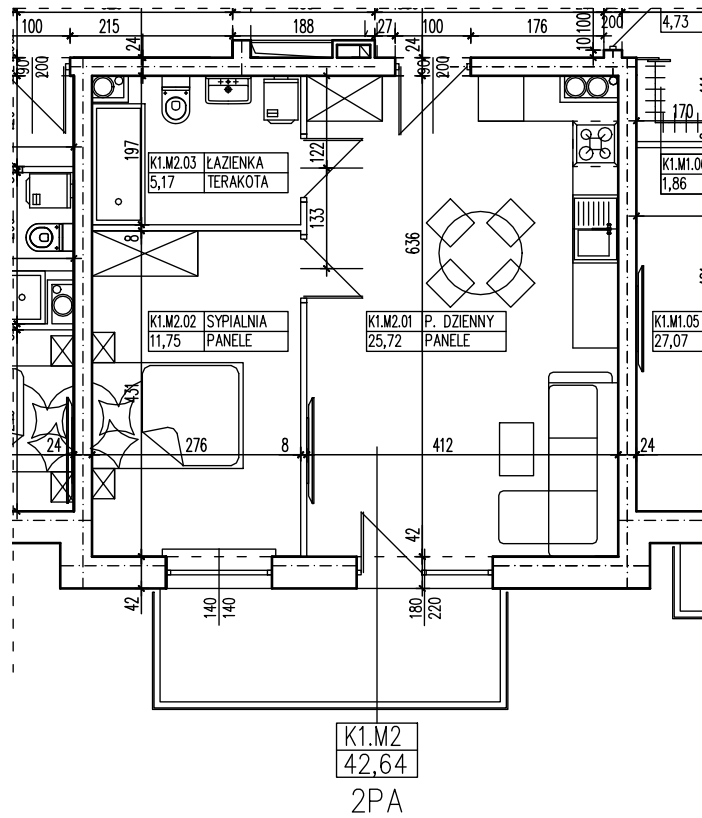

BUDYNEK WIELORODZINNY
 SŁUBICE OSIEDLE KOMES
MIESZKANIE K1.M2

POWIERZCHNIA UŻYTKOWA 42,64 m²
 POWIERZCHNIA BALKONU 6,75 m²