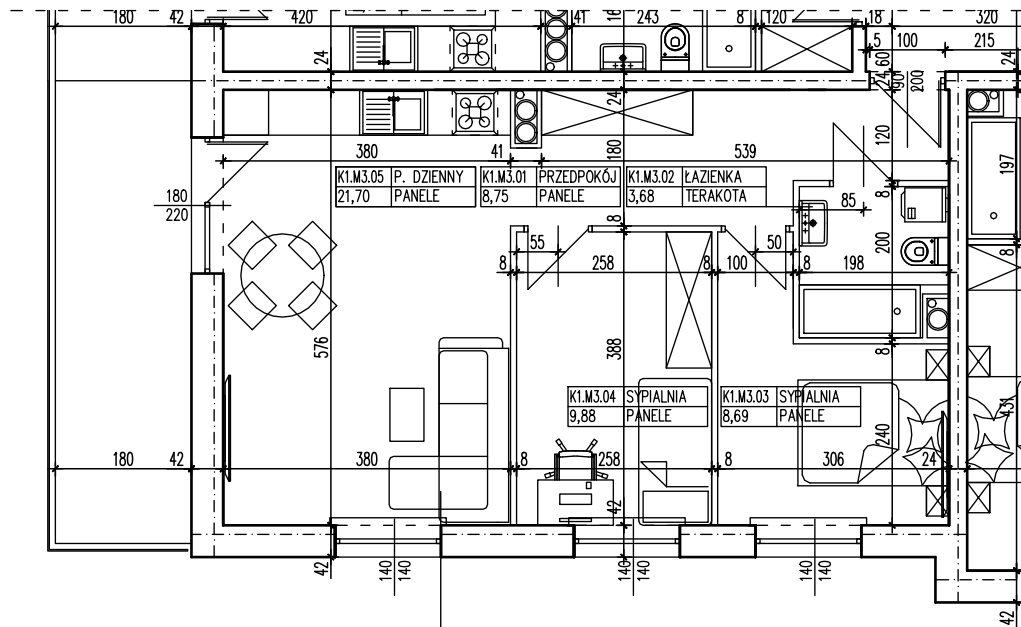

BUDYNEK WIELORODZINNY  
 SŁUBICE OSIEDLE KOMES  
**MIESZKANIE K1.M3**

K1.M3  
 52,70  
 3PA

POWIERZCHNIA UŻYTKOWA 52,70 m<sup>2</sup>  
 POWIERZCHNIA BALKONU 11,02m<sup>2</sup>