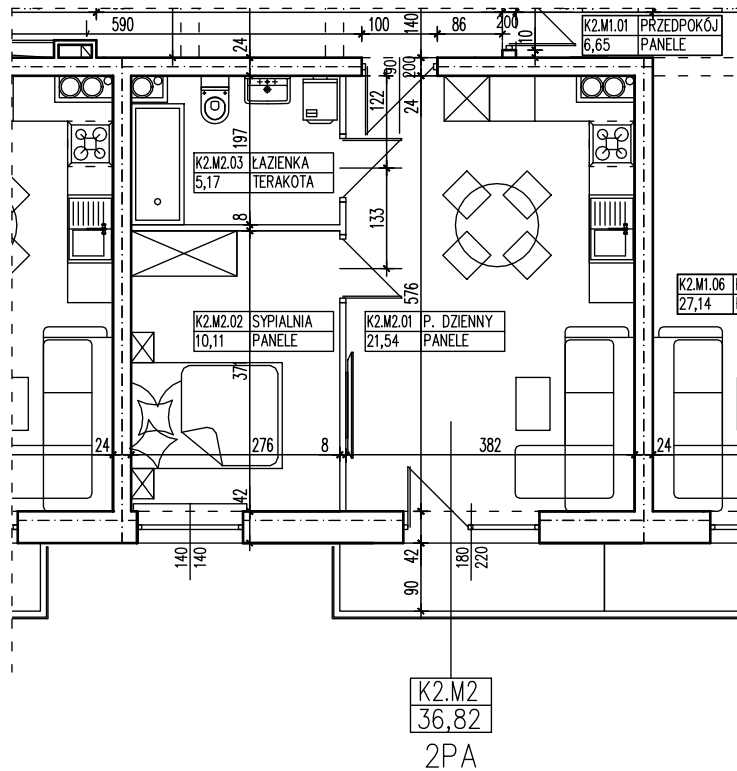

BUDYNEK WIELORODZINNY
 SŁUBICE OSIEDLE KOMES
MIESZKANIE K2.M2

POWIERZCHNIA UŻYTKOWA 36,82 m²
 POWIERZCHNIA BALKONU 3,15 m²